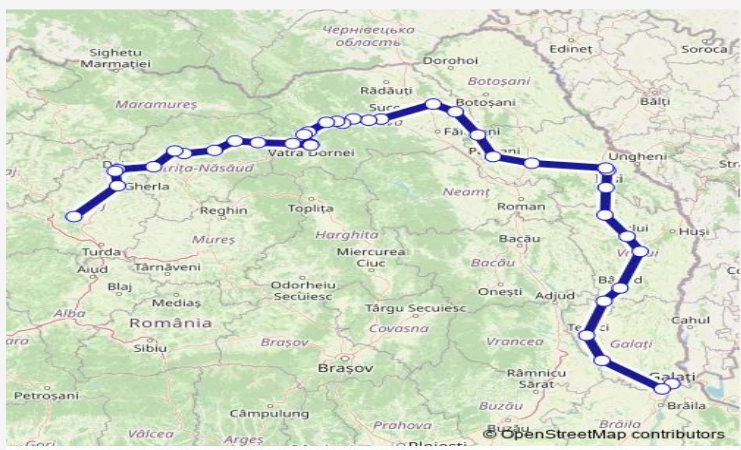

Route info

Direction: Galați

Stops: 38

Trip Duration: 13 hour 16 min

Suceava

Gura Humorului Oraș

Frasin Hm.

Vama