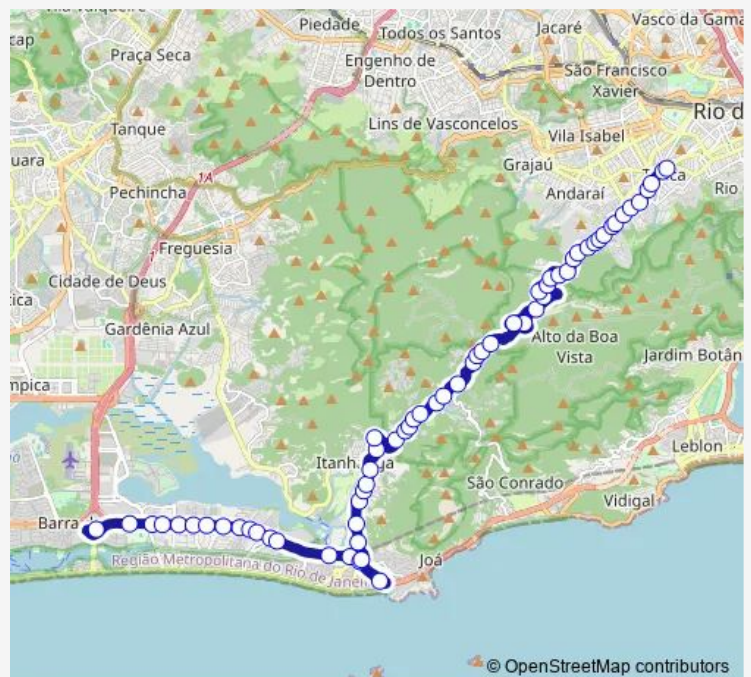

São Rafael

São Miguel

Doutor Catrambi

Escola Municipal Mário Faccini

Route schedule

Ponto Final: Saens Peña : 603, 626, 645 — Terminal Alvorada : Plataforma D13

Monday	00:00
Tuesday	00:00
Wednesday	00:00
Thursday	00:00
Friday	00:00
Saturday	—
Sunday	—

Route info

Direction: Ponto Final: Saens Peña : 603, 626, 645

Stops: 63

Trip Duration: 1 hour 5 min

645 — Terminal Alvorada - Saens Peña

Raimundo Castro Maia

Jacamim

Muçu

Palácio do Alto

Estrada Velha da Tijuca

Curva do Violão

Casa do Alto

Praça Afonso Viseu

Amado Nervo

Açude

CMS Nicola Albano