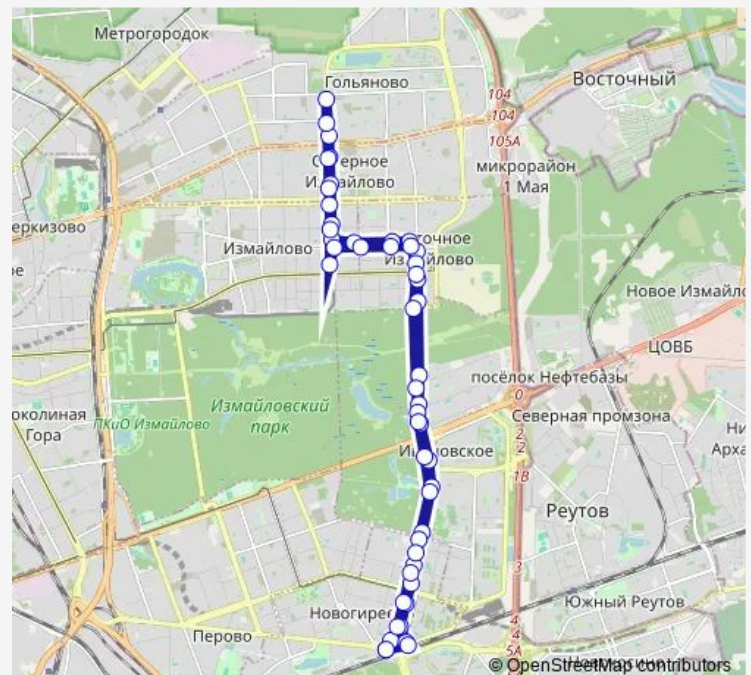

11-я Парковая улица

Измайловский бульвар

Верхняя Первомайская улица

Route schedule

МЦД Новогиреево — МЦД Новогиреево

Monday	04:50-00:45 ⁺¹
Tuesday	04:50-00:45 ⁺¹
Wednesday	04:50-00:45 ⁺¹
Thursday	04:50-00:45 ⁺¹
Friday	04:50-00:45 ⁺¹
Saturday	04:50-00:45 ⁺¹
Sunday	04:50-00:45 ⁺¹

Route info

Direction: МЦД Новогиреево

Stops: 50

Trip Duration: 1 hour 40 min

■ 645 — МЦД Новогиреево - МЦД Новогиреево

Универмаг «Первомайский»

Метро «Щёлковская»

Метро «Щёлковская»