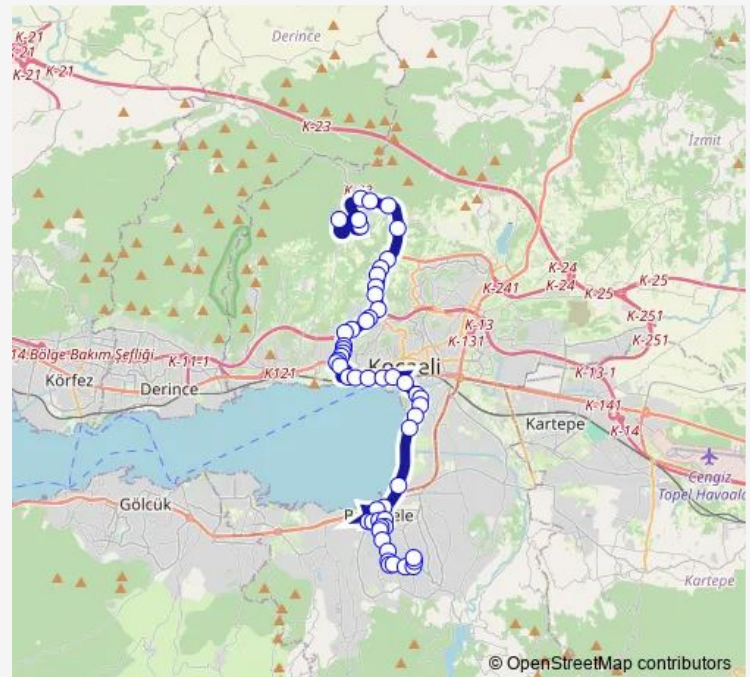

Saturday 07:00-18:45

Sunday 07:00-18:45

Route info

Direction: İlahiyat Fakültesi 1

Stops: 54

Trip Duration: 0 hour 45 min

645 — Altinkent-Döngel-İzmit(Eski Yol)

BusMaps

İnkilap Ortaokulu 1

Gültepe Sapađı 1

Seka

Bati Terminal Kavşaađı

Tren Gari Güney Yanyol 2

Adnan Menderes

Mimar Sinan ÜST Geçit S.Derviřođlu 1

Turgut Özal Güney Yanyol 2