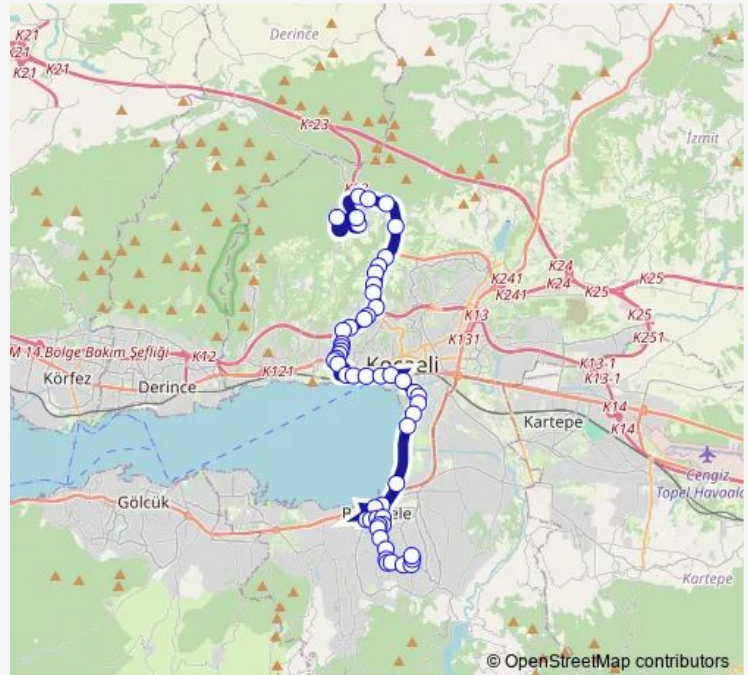

Saturday 07:00-18:45

Sunday 07:00-18:45

Route info

Direction: İLAHİYAT FAKÜLTESİ 1

Stops: 54

Trip Duration: 0 hour 45 min

■ 645 — Altinkent-Döngel-İzmit(Eski Yol)

BusMaps

İnkilap Ortaokulu 1

Gültepe Sapađı 1

Seka

Bati Terminal Kavşaađı

Tren Gari Güney Yanyol 2

Adnan Menderes

Mimar Sinan ÜST Geçit S.Derviřođlu 1

Turgut Özal Güney Yanyol 2