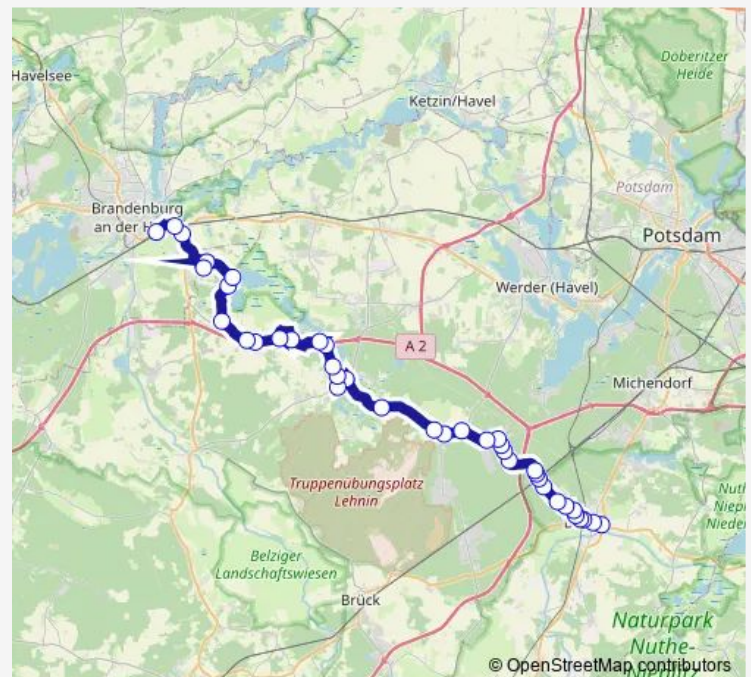

Lehnin, Busbahnhof

**Route schedule**

Klaistow, Dorf — Lehnin, Busbahnhof

Monday	15:02-15:52
Tuesday	15:02-15:52
Wednesday	15:02-15:52
Thursday	15:02-15:52
Friday	15:02-15:52
Saturday	—
Sunday	—

**Route info**

Direction: Klaistow, Dorf

Stops: 5

Trip Duration: 0 hour 13 min

■ 645

## Direction

Klaistow, Dorf — Lehnin, Busbahnhof

5 stops

[Open route schedule](#)

Klaistow, Dorf

Kanin

Busendorf

Emstal