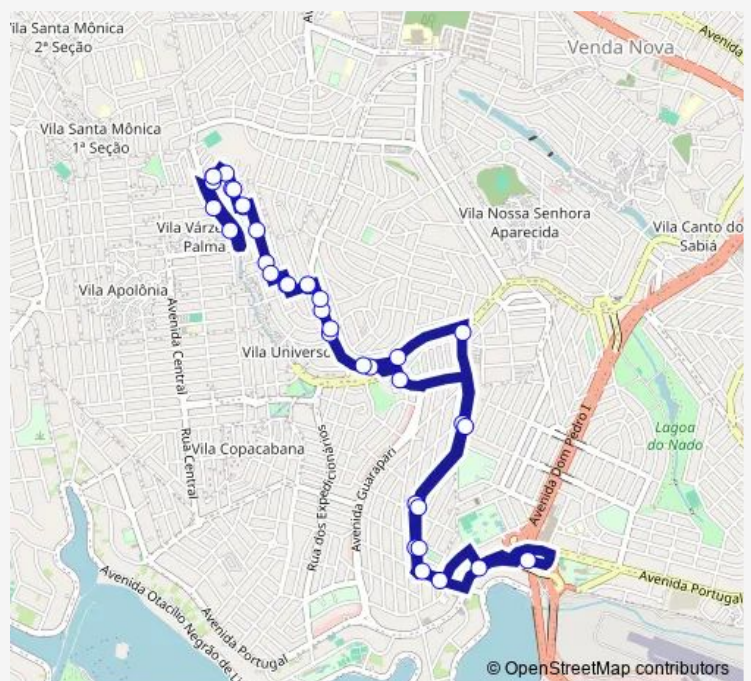

Avenida Ministro Guilhermino De Oliveira 275

Avenida Portugal 3450

Estação Pampulha - Plataforma E2

Route schedule

Rua X 521 — Rua X 521

Monday 04:40-21:20

Tuesday 04:40-21:20

Wednesday 04:40-21:20

Thursday 04:40-21:20

Friday 04:40-21:20

Saturday 05:00-20:31

Sunday 05:00-20:40

Route info

Direction: Rua X 521

Stops: 36

Trip Duration: 0 hour 31 min

645 — Estação Pampulha / Santa Monica Via Jardim Atlântico

Avenida Ministro Guilhermino De Oliveira 422

Avenida Deputado Anuar Menhen 122

Avenida Deputado Anuar Menhen 340

Avenida Deputado Anuar Menhen 960