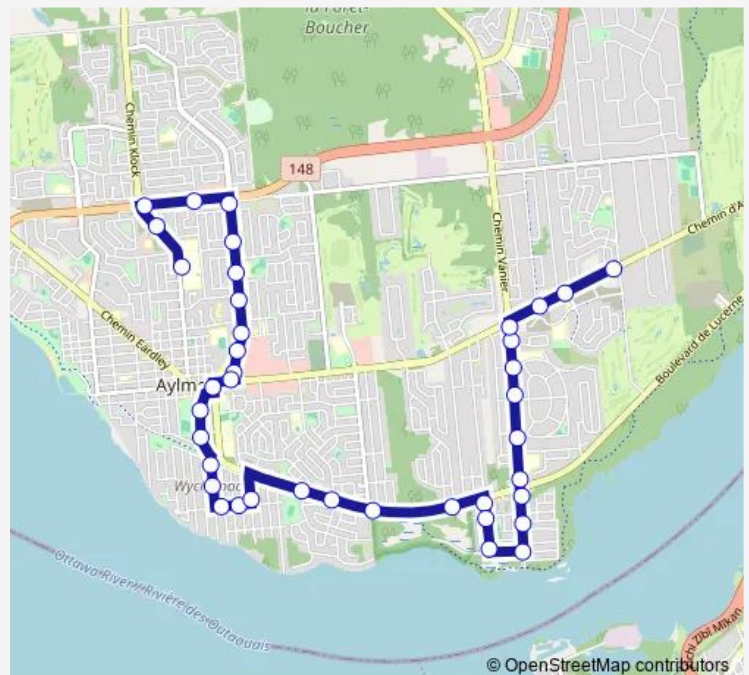

Thursday 07:04

Friday 07:04

Saturday —

Sunday —

Route info

Direction: Parc-O-BUS Rivermead

Stops: 34

Trip Duration: 0 hour 26 min

Wychwood/Lord-Aylmer

Principale/Wilfrid-Lavigne

Wilfrid-Lavigne/Principale

Wilfrid-Lavigne/Leguerrier

Wilfrid-Lavigne/John-Egan

Wilfrid-Lavigne/de la Corse

Fictif Grande Rivière - Arrivée

Direction

Wednesday 15:00

Thursday 15:00

Friday 15:00

Saturday —

Sunday —

Route info

Direction: Fictif Grande Rivière - Départ

Stops: 39

Trip Duration: 0 hour 28 min

Côté/Deschênes

Côté/Lamoureux

Lamoureux/Vanier

Vanier/Madaire

Vanier/Saint-Médard

Vanier/de Lucerne

Vanier/Crescent