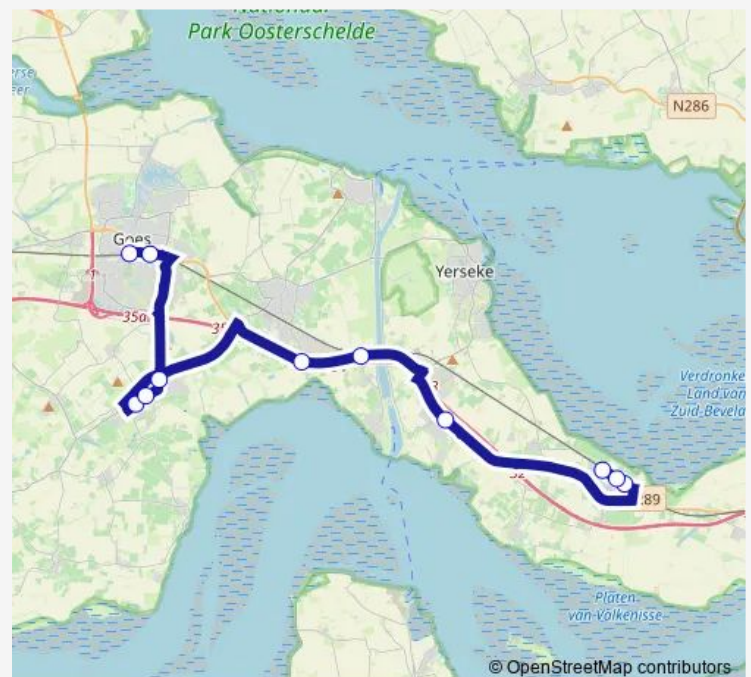

Terneuzen, De Westkant

Terneuzen, Busst. WST [uitstaphalte]

Terneuzen, Busstation Wst

's-Heerenhoek, Tolplein

Kruiningen, de Uitkijk

Krabbendijke, Calvin College

Route schedule

Zaamslag, Busstation — Krabbendijke, Calvin College

Monday 07:13

Tuesday 07:13

Wednesday 07:13

Thursday 07:13

Friday 07:13

Saturday —

Sunday —

Route info

Direction: Zaamslag, Busstation

Stops: 16

Trip Duration: 1 hour 6 min

■ 645 — Terneuzen - Krabbendijke

Direction

Goes, Station — Krabbendijke, Westelijke Parallelweg

11 stops

[Open route schedule](#)

Thursday 07:42-08:32

Friday 07:42-08:32

Saturday —

Sunday —

Route info

Direction: Goes, Station

Stops: 11

Trip Duration: 0 hour 43 min