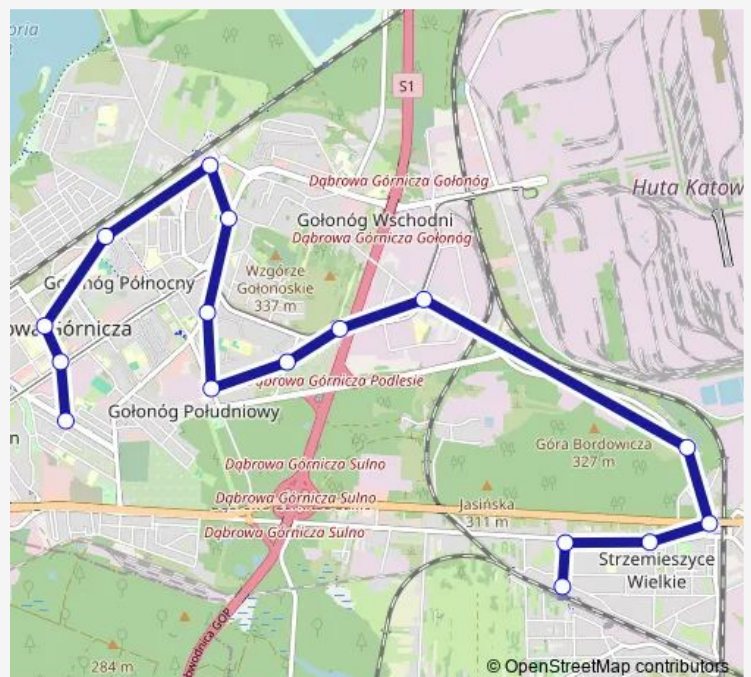

### Direction

Strzemieszyce Dworzec Północny — Reden Aleja Majakowskiego

16 stops

[Open route schedule](#)

- Strzemieszyce Dworzec Północny
- Strzemieszyce Stacyjna
- Strzemieszyce Kościół
- Strzemieszyce Ordona Przejazd Kolejowy
- Strzemieszyce Cmentarz [nż]
- Gołonóg Laski
- Gołonóg Wiadukt S1
- Gołonóg Młodych
- Gołonóg Podlesie
- Gołonóg Kosmonautów
- Gołonóg Aleja Piłsudskiego Szkoła
- Gołonóg Dworzec Pkp
- Gołonóg Aleja Zagłębia Dąbr.
- Reden Centrum Administracyjne
- Reden Komenda Policji
- Reden Aleja Majakowskiego

### Route schedule

Strzemieszyce Dworzec Północny — Reden Aleja Majakowskiego

Monday	04:05-22:14
Tuesday	04:05-22:14
Wednesday	04:05-22:14
Thursday	04:05-22:14
Friday	04:05-22:14
Saturday	—
Sunday	—

### Route info

Direction: Strzemieszyce Dworzec Północny

Stops: 16

Trip Duration: 0 hour 24 min

## Direction

Reden Aleja Majakowskiego — Strzemieszyce Dworzec Północny

17 stops

[Open route schedule](#)

Reden Aleja Majakowskiego

Reden Aleja Majakowskiego

Reden Komenda Policji

Reden Centrum Administracyjne