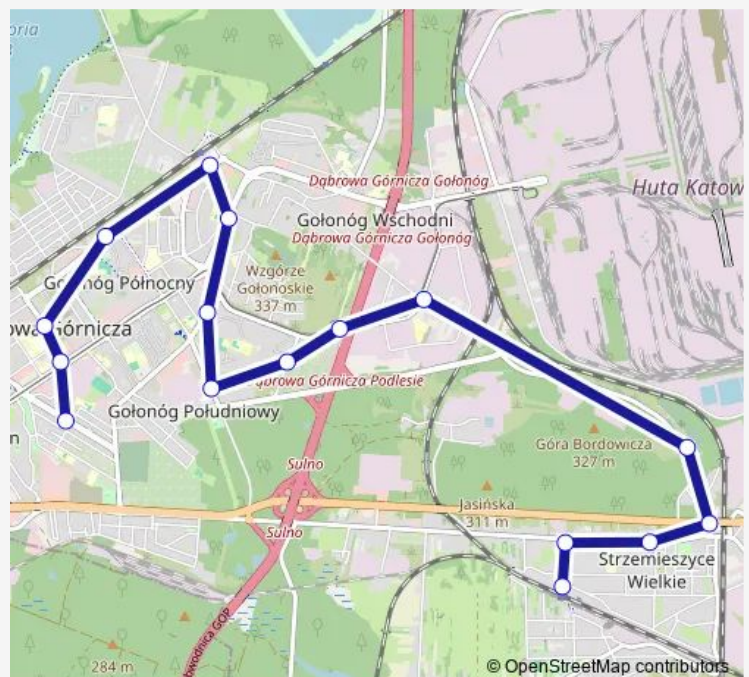

Direction

Strzemieszyce Dworzec Północny — Reden Aleja Majakowskiego

16 stops

[Open route schedule](#)

- Strzemieszyce Dworzec Północny
- Strzemieszyce Stacyjna
- Strzemieszyce Kościół
- Strzemieszyce Ordona Przejazd Kolejowy
- Strzemieszyce Cmentarz [nż]
- Gołonóg Laski
- Gołonóg Wiadukt S1
- Gołonóg Młodych
- Gołonóg Podlesie
- Gołonóg Kosmonautów
- Gołonóg Aleja Piłsudskiego Szkoła
- Gołonóg Dworzec Pkp
- Gołonóg Aleja Zagłębia Dąbr.
- Reden Centrum Administracyjne
- Reden Komenda Policji
- Reden Aleja Majakowskiego

Route schedule

Strzemieszyce Dworzec Północny — Reden Aleja Majakowskiego

Monday	04:05-22:14
Tuesday	04:05-22:14
Wednesday	04:05-22:14
Thursday	04:05-22:14
Friday	04:05-22:14
Saturday	—
Sunday	—

Route info

Direction: Strzemieszyce Dworzec Północny

Stops: 16

Trip Duration: 0 hour 24 min

Direction

Reden Aleja Majakowskiego — Strzemieszycy Dworzec Północny

17 stops

[Open route schedule](#)

Reden Aleja Majakowskiego