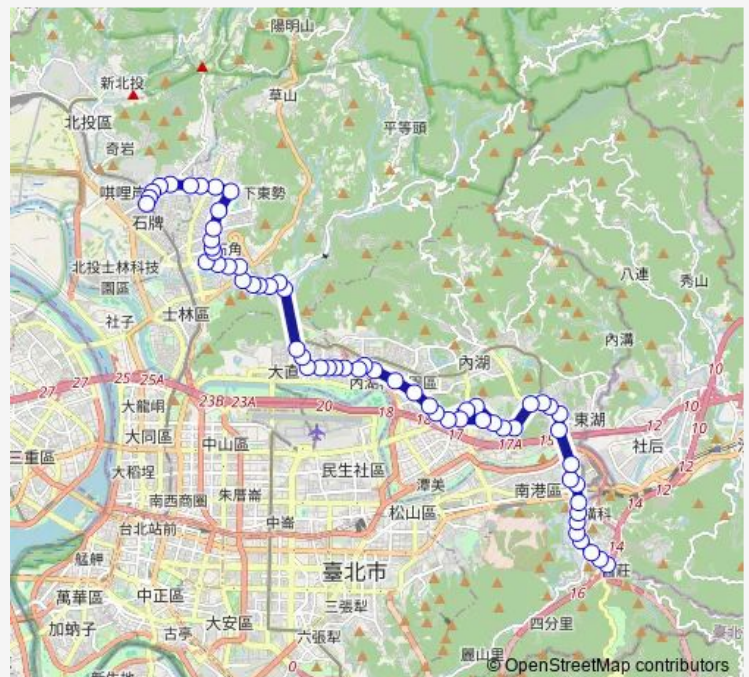

Bus 645 舊莊-捷運石牌站

[Go to website](#)

Direction

舊莊 — 捷運石牌站(西安)

62 stops

[Open route schedule](#)

- 舊莊
- 舊莊國小
- 舊莊一站
- 中研院
- 中研新村
- 圓拱橋
- 南港水廠
- 誠正國中
- 南港展覽館
- 南港軟體園區南站
- 南港軟體園區北站
- 捷運東湖站(南湖高中)
- 明湖國中
- 明湖國小(公共電視台)
- 捷運葫洲站(康寧專校)
- 民權隧道
- 民權隧道二
- 民權東路六段(民權敦品)
- 國防醫學院(網球中心)
- 三總內湖站
- 國防醫學中心

Route schedule

舊莊 — 捷運石牌站(西安)

Monday	00:00
Tuesday	00:00
Wednesday	00:00
Thursday	00:00
Friday	00:00
Saturday	00:00
Sunday	00:00

Route info

Direction: 舊莊

Stops: 62

Trip Duration: 24 hour 0 min

645 — 舊莊-捷運石牌站