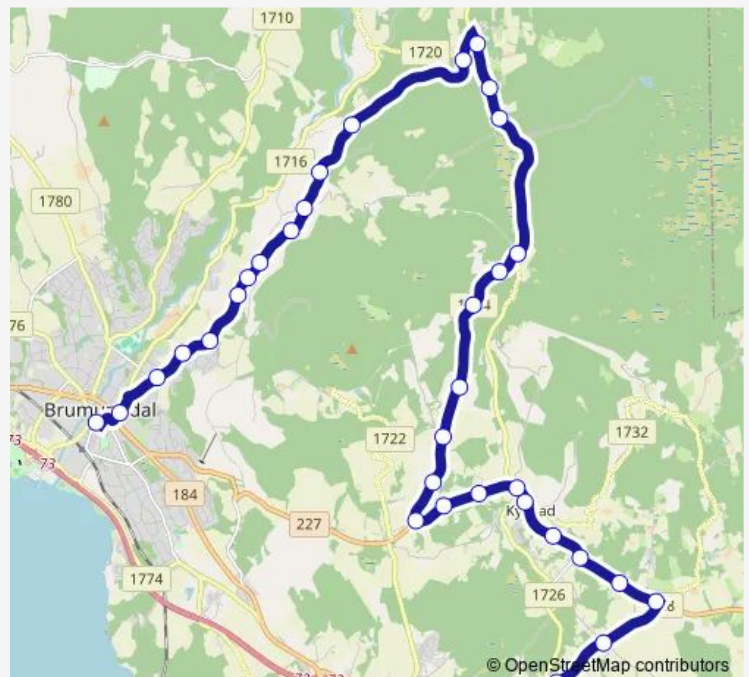

### Direction

Furnes ungdomsskole — Brumunddal sentrum

34 stops

[Open route schedule](#)

- Furnes ungdomsskole
- Grindåker
- Gålåsgutua/Gålåsvegen
- Gålåskrysset
- Løberg
- Grindal
- Engebakk
- Kylstad skole
- Gjerlaug
- Haugli
- Vesteng
- Bjørgedalsvegen/Yksetvegen
- Kilde
- Bjørnerud
- Pinnerud
- Granerud
- Holm
- Putten
- Øverlia Nybygda
- Jonsdal
- Nybygda

### Route schedule

Furnes ungdomsskole — Brumunddal sentrum

Monday	13:10-14:15
Tuesday	14:15
Wednesday	12:50-14:15
Thursday	14:15
Friday	13:10-14:15
Saturday	—
Sunday	—

### Route info

Direction: Furnes ungdomsskole

Stops: 34

Trip Duration: 0 hour 40 min

■ 645 — Brumunddal-Nybygda-Hamar

Søgårdskrysset

Engeskaug

Vestlien