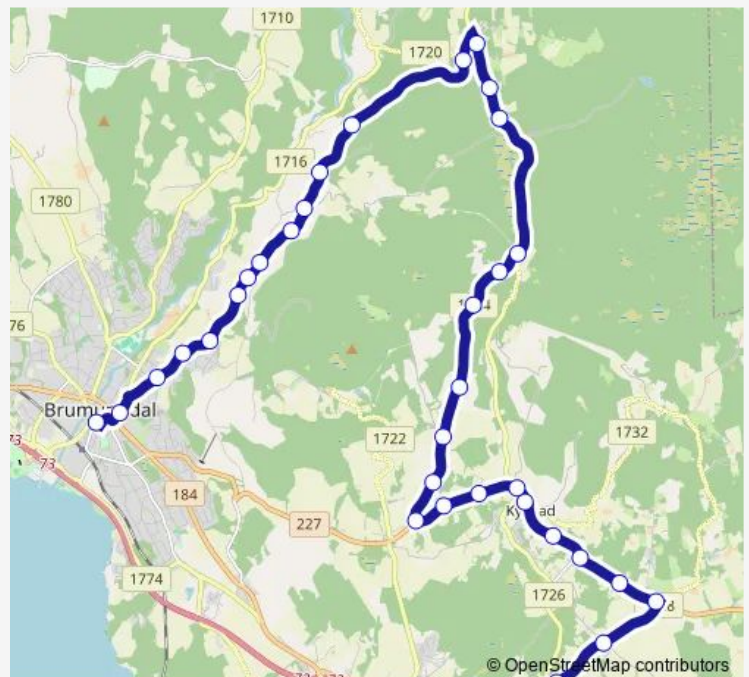

Local Bus Service 645 Brumunddal-Nybygda-Hamar

[Go to website](#)

Direction

Furnes ungdomsskole — Brumunddal sentrum

34 stops

[Open route schedule](#)

- Furnes ungdomsskole
- Grindåker
- Gålåsgutua/Gålåsvegen
- Gålåskrysset
- Løberg
- Grindal
- Engebakk
- Kylstad skole
- Gjerlaug
- Haugli
- Vesteng
- Bjørgedalsvegen/Yksetvegen
- Kilde
- Bjørnerud
- Pinnerud
- Granerud
- Holm
- Putten
- Øverlia Nybygda
- Jonsdal
- Nybygda

Route schedule

Furnes ungdomsskole — Brumunddal sentrum

Monday	13:10-14:15
Tuesday	14:15
Wednesday	12:50-14:15
Thursday	14:15
Friday	13:10-14:15
Saturday	—
Sunday	—

Route info

Direction: Furnes ungdomsskole

Stops: 34

Trip Duration: 0 hour 40 min

■ 645 — Brumunddal-Nybygda-Hamar

Søgårdskrysset

Engeskaug

Vestlien

Hovderampa

Sørdal