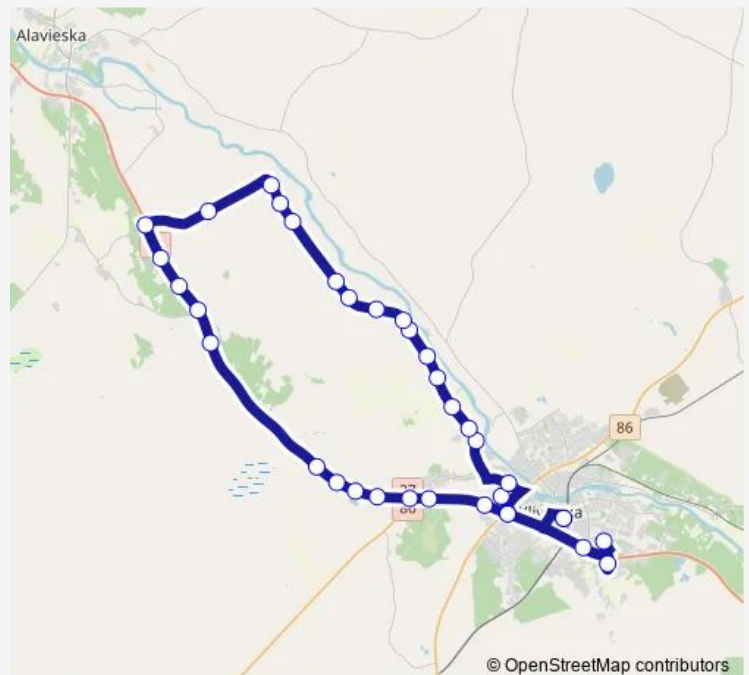

### Route schedule

Ylivieska — Ylivieska

Monday 12:20

Tuesday 12:20

Wednesday 12:20

Thursday 12:20

Friday 12:20

Saturday —

### Route info

Direction: Ylivieska

Stops: 35

Trip Duration: 0 hour 45 min

■ Ylivieska - Niemelänkylä - Ylivieska

Kiimamaa E

Ylikankaantie E

Rajaniementie E

## Route info

Direction: Ylivieska

Stops: 35

Trip Duration: 0 hour 45 min

Hakala E

Kallio E

Kontio E

Männistö I