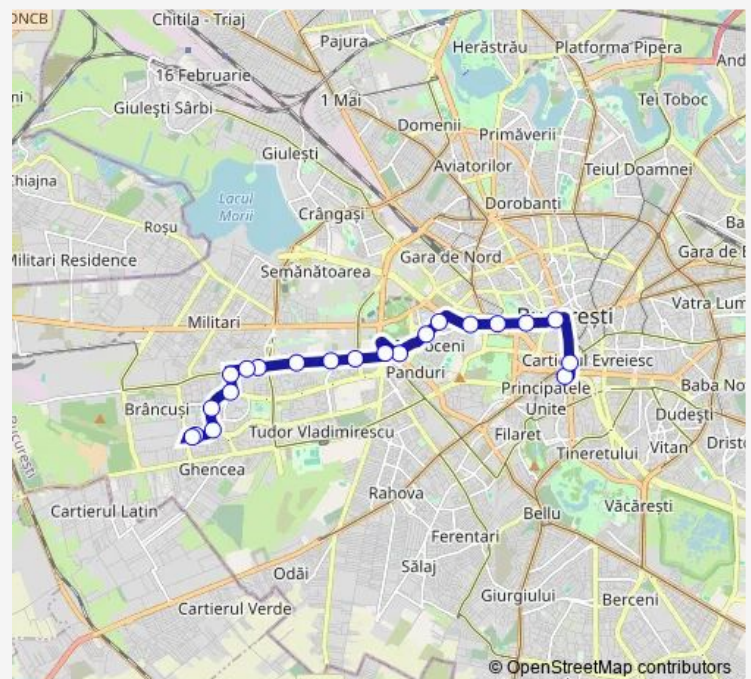

Piata Mihail Kogalniceanu

Facultatea de Drept

Spitalul Universitar

Carol Davila

Soseaua Panduri

Piata Danny Huwe

Bd. G-ral Paul Teodorescu

Sibiu

Valea Argesului

Route schedule

Piata Unirii 2 — Valea Argesului

Monday 00:00-23:30

Tuesday 00:00-23:30

Wednesday 00:00-23:30

Thursday 00:00-23:30

Friday 00:00-23:30

Saturday 00:00-23:30

Sunday 00:00-23:30

Route info

Direction: Piata Unirii 2

Stops: 21

Trip Duration: 0 hour 28 min

Direction

Valea Argesului — Piata Unirii 2

21 stops

[Open route schedule](#)

Valea Argesului

Drumul Taberei 85

Piata Valea Ialomitei

Romancierilor

Romancierilor

Complex Comercial