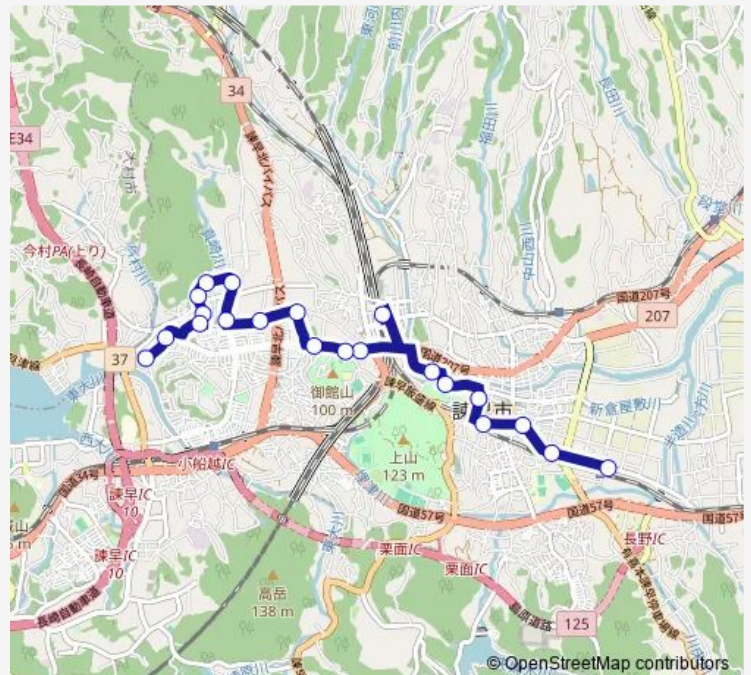

諫早特別支援学校上り

清水谷団地から

堀の内東下り

堀の内中央下り

堀の内西下り

西部台真崎下り

真崎（西部台）上り

ふれあい広場前上り

津水上り

Route schedule

東厚生町上り — 津水上り

Monday	—
Tuesday	—
Wednesday	—
Thursday	—
Friday	—
Saturday	10:56-18:57
Sunday	10:56-18:57

Route info

Direction: 東厚生町上り

Stops: 21

Trip Duration: 0 hour 29 min

■ 津水 — 津水諫早市役所・西部台・真崎

津水 Bus time schedules and route maps are available in an offline PDF at busmaps.com. Use the busmaps.com website to see live bus times, train schedule or subway schedule, and step-by-step directions for all public transit in Isahaya