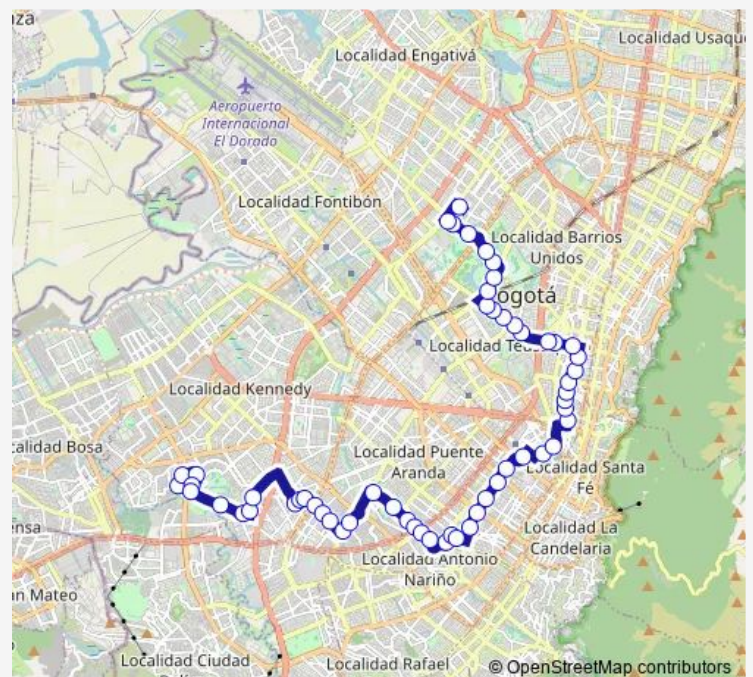

Saturday 05:00-19:25

Sunday 05:00-19:25

Route info

Direction: KR 77 Q - CL 46 Sur

Stops: 57

Trip Duration: 4 hour 24 min

AC 8 Sur - KR 29D

AC 8 Sur - KR 29