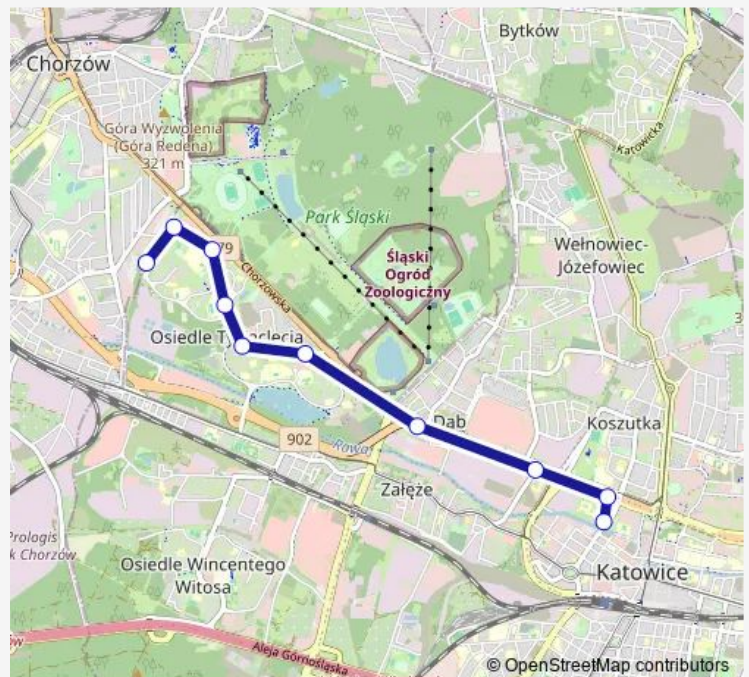

Direction

Osiedle Tysiąclecia Pętla — Katowice Sokolska

10 stops

[Open route schedule](#)

Osiedle Tysiąclecia Pętla

Osiedle Tysiąclecia Ułańska

Osiedle Tysiąclecia Ośrodek Rehabilitacji

Osiedle Tysiąclecia Pawilon

Monday 19:47-20:47

Tuesday 19:47-20:47

Wednesday 19:47-20:47

Thursday 19:47-20:47

Friday 19:47-20:47

Saturday —

Sunday —

Route info

Direction: Osiedle Tysiąclecia Pętla

Stops: 10

Trip Duration: 0 hour 19 min

674 Bus time schedules and route maps are available in an offline PDF at busmaps.com. Use the busmaps.com website to see live bus times, train schedule or subway schedule, and step-by-step directions for all public transit in Katowice