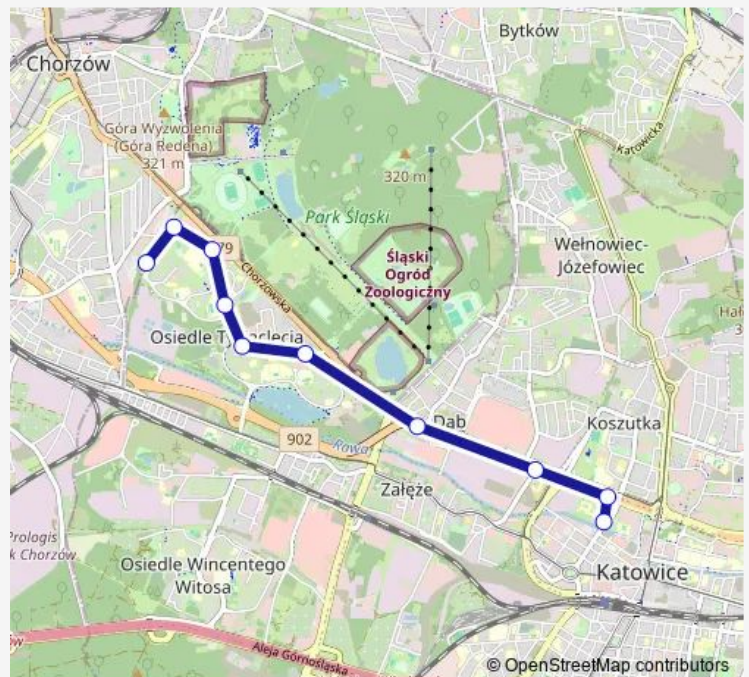

Direction

Osiedle Tysiąclecia Pętla — Katowice Sokolska

10 stops

[Open route schedule](#)

Osiedle Tysiąclecia Pętla

Osiedle Tysiąclecia Ułańska

Osiedle Tysiąclecia Ośrodek Rehabilitacji

Osiedle Tysiąclecia Pawilon

Monday 19:47-20:47

Tuesday 19:47-20:47

Wednesday 19:47-20:47

Thursday 19:47-20:47

Friday 19:47-20:47

Saturday —

Sunday —

Route info

Direction: Osiedle Tysiąclecia Pętla

Stops: 10

Trip Duration: 0 hour 19 min

674 Bus time schedules and route maps are available in an offline PDF at busmaps.com. Use the busmaps.com website to see live bus times, train schedule or subway schedule, and step-by-step directions for all public transit in Katowice