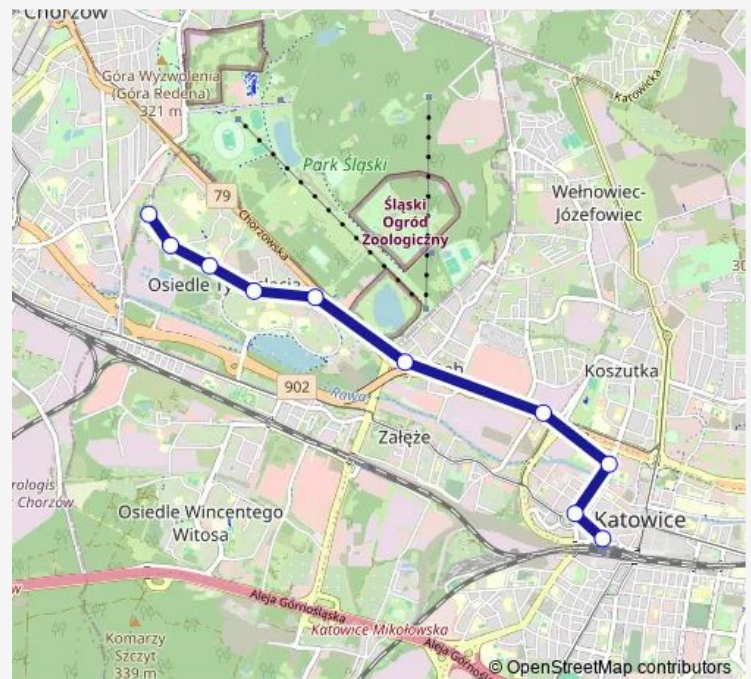

Direction

Katowice Dworzec — Osiedle Tysiąclecia Pętla

10 stops

[Open route schedule](#)

Katowice Dworzec

Katowice Plac Wolności

Katowice Sokolska

Dąb Huta Baildon

Dąb Kościół

Osiedle Tysiąclecia Zoo

Osiedle Tysiąclecia Zawiszy Czarnego

Osiedle Tysiąclecia Chrobrego

Osiedle Tysiąclecia Oczyszczalnia

Osiedle Tysiąclecia Pętla

Route schedule

Katowice Dworzec — Osiedle Tysiąclecia Pętla

Monday 04:45

Tuesday 04:45

Wednesday 04:45

Thursday 04:45

Friday 04:45

Saturday 04:45

Sunday 04:45

Route info

Direction: Katowice Dworzec

Stops: 10

Trip Duration: 0 hour 16 min