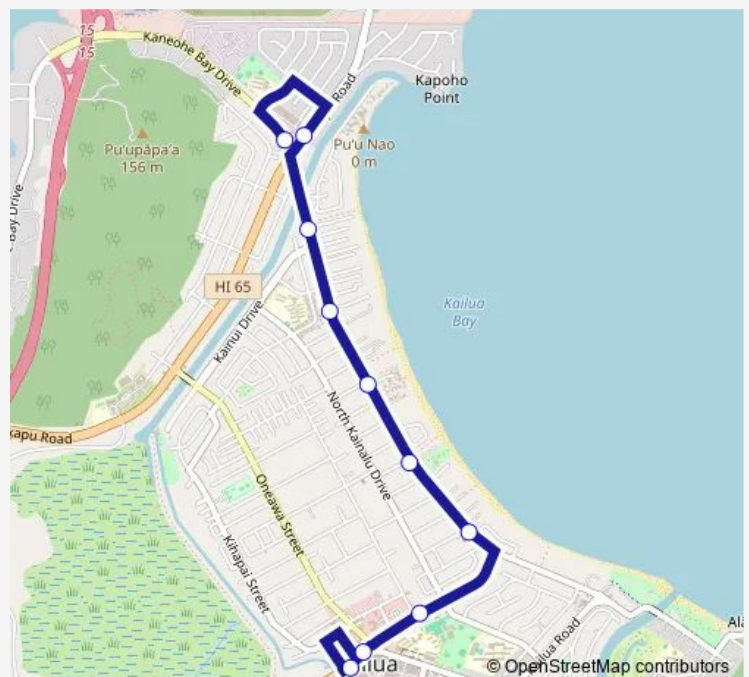

Kalaheo AVE + Kainui Dr

Kalaheo AVE + OPP Laiki Pl

Kalaheo AVE + Omao St

Kalaheo AVE + Kapaa St

Kalaheo AVE + Makawao St

Kuulei RD + Maluniu St

Kailua RD + Oneawa St

Kailua RD + Hamakua Dr

Route schedule

Kaneohe BAY DR + Mokapu BI — Kailua RD + Hamakua Dr

Monday 07:23-19:51

Tuesday 07:23-19:51

Wednesday 07:23-19:51

Thursday 07:23-19:51

Friday 07:23-19:51

Saturday 07:20-19:16

Sunday 07:15-19:16

Route info

Direction: Kaneohe BAY DR + Mokapu BI

Stops: 10

Trip Duration: 0 hour 16 min

674 — Kailua-Aikahi

Direction

Kailua RD + Hamakua Dr — Kaneohe BAY DR + Mokapu BI

Wednesday 07:15-19:43

Thursday 07:15-19:43

Friday 07:15-19:43

Saturday 07:13-19:09

Sunday 07:08-19:09

Route info

Direction: Kailua RD + Hamakua Dr

Stops: 10