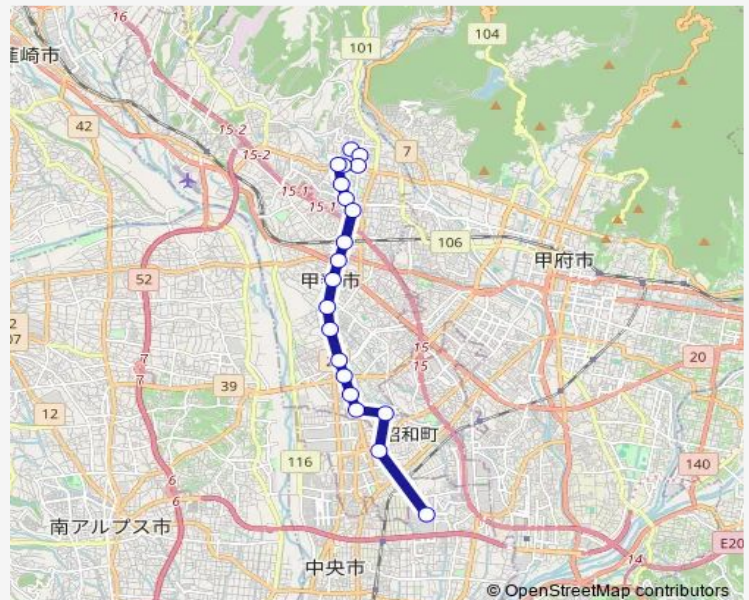

Bus 敷島営業所 (甲斐市) 発
山梨大学医学部附属病院 (甲斐市) 方面行き
敷島営業所 (甲斐市) 発
山梨大学医学部附属病院 (甲斐市) 方面行き(甲斐市民-
バス : 敷島 ~ 竜王駅 ~ 山梨大学医学部附属病院)

[Go to website](#)

Direction

敷島営業所 (甲斐市) —
山梨大学医学部附属病院 (甲斐市)

20 stops

[Open route schedule](#)

敷島営業所 (甲斐市)

敷島中学校西口 (甲斐市)

事業団住宅入口 (甲斐市)

金の宮住宅入口 (甲斐市)

敷島 (甲斐市)

松島団地 (甲斐市)

さつきの団地 (甲斐市)

大下条西 (甲斐市)

竜王駅 (甲斐市)

山梨中央銀行竜王支店前 (甲斐市)

甲斐市役所竜王庁舎 (甲斐市)

竜王中学校 (甲斐市)

Ja玉幡集荷場 (甲斐市)

Ja玉幡支所 (甲斐市)

Kai・遊・パーク入口 (甲斐市)

玉川東区・小作前 (甲斐市)

玉川西区 (甲斐市)

玉川団地西 (甲斐市)

Route schedule

敷島営業所 (甲斐市) —
山梨大学医学部附属病院 (甲斐市)

Monday 06:30-15:20

Tuesday 06:30-15:20

Wednesday 06:30-15:20

Thursday 06:30-15:20

Friday 06:30-15:20

Saturday 06:30-15:20

Sunday 06:30-15:20

Route info

Direction: 敷島営業所 (甲斐市)

Stops: 20

Trip Duration: 0 hour 38 min

敷島営業所 (甲斐市) 発 山梨大学医学部附属病院 (甲斐市) 方面行き — 敷島営業所 (甲斐市) 発...