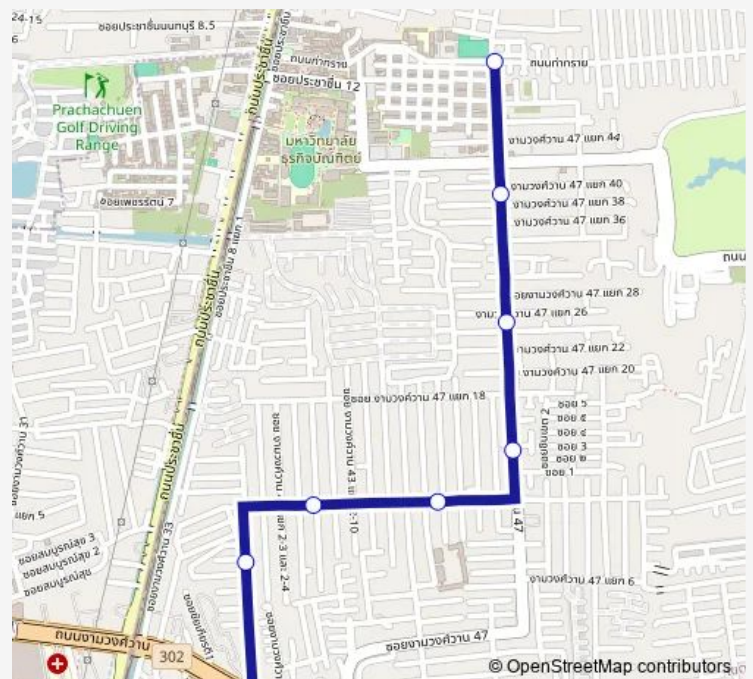

Bus 1548 ซอยงามวงศ์วาน 43 - ซอยงามวงศ์วาน 47 แยก 48; Soi Ngam Wong Wan 43 - Soi Ngam Wong Wan 47, Lane 48

[Go to website](#)

Direction

จุดขึ้นลง;visual stop — จุดขึ้นลง;visual stop

8 stops

[Open route schedule](#)

จุดขึ้นลง;visual stop

จุดขึ้นลง;visual stop

จุดขึ้นลง;visual stop

จุดขึ้นลง;visual stop

จุดขึ้นลง;visual stop

จุดขึ้นลง;visual stop

จุดขึ้นลง;visual stop

จุดขึ้นลง;visual stop

Route schedule

จุดขึ้นลง;visual stop — จุดขึ้นลง;visual stop

Monday	00:00
Tuesday	00:00
Wednesday	00:00
Thursday	00:00
Friday	00:00
Saturday	00:00
Sunday	00:00

Route info

Direction: จุดขึ้นลง;visual stop

Stops: 8

Trip Duration: 0 hour 24 min