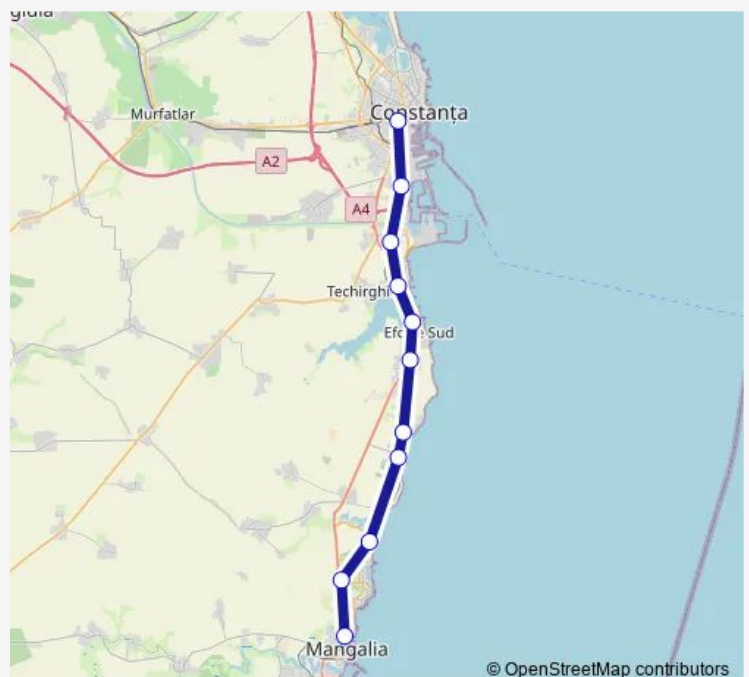

Rail R: Mangalia - Constanța R: Mangalia - Neptun Hm. -
Neptun hc. - Costinești Tabără hc. - Costinești - Tuzla h. -
Eforie Sud - Eforie Nord - Agigea Ecluză Hm. - Agigea Nord
- Constanța

[Go to website](#)

Direction

Mangalia — Constanța

10 stops

[Open route schedule](#)

Mangalia

Neptun Hm.

Neptun hc.

Costinești Tabără hc.

Costinești

Tuzla h.

Eforie Sud

Eforie Nord

Agigea Ecluză Hm.

Constanța

Route schedule

Mangalia — Constanța

Monday	13:00-19:50
Tuesday	13:00-19:50
Wednesday	13:00-19:50
Thursday	13:00-19:50
Friday	13:00-19:50
Saturday	13:00-19:50
Sunday	13:00-19:50

Route info

Direction: Mangalia

Stops: 10

Trip Duration: 1 hour 3 min