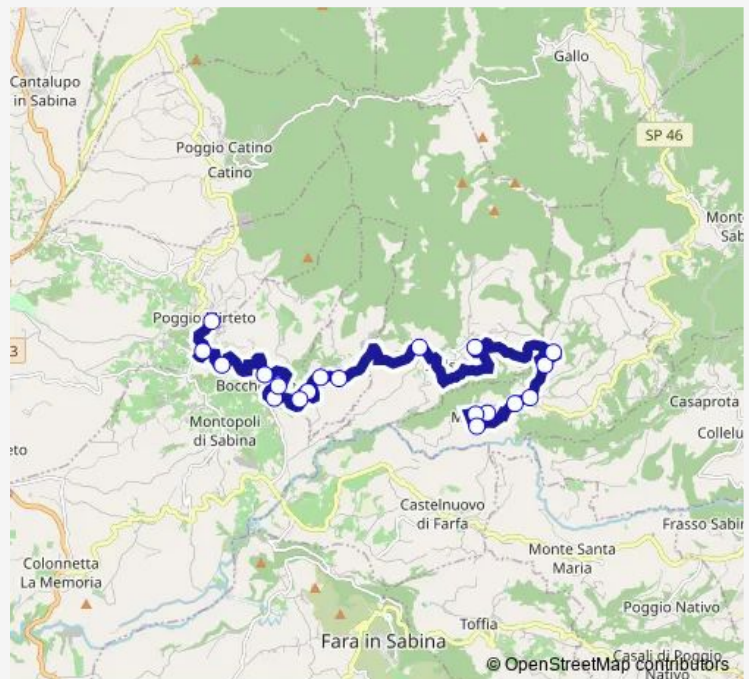

Montopoli | Ferruti # f2443

Poggio Mirteto | Viale De Vito # f2445

**Route schedule**

Mompeo | Viale Regillo # f10114 — Poggio Mirteto | Viale De Vito # f2445

Monday 19:15

Tuesday 19:15

Wednesday 19:15

Thursday 19:15

Friday 19:15

Saturday 19:25

Sunday —

**Route info**

Direction: Mompeo | Viale Regillo # f10114

Stops: 19

Trip Duration: 0 hour 28 min

Mompeo - Poggio Mirteto # Pm113a