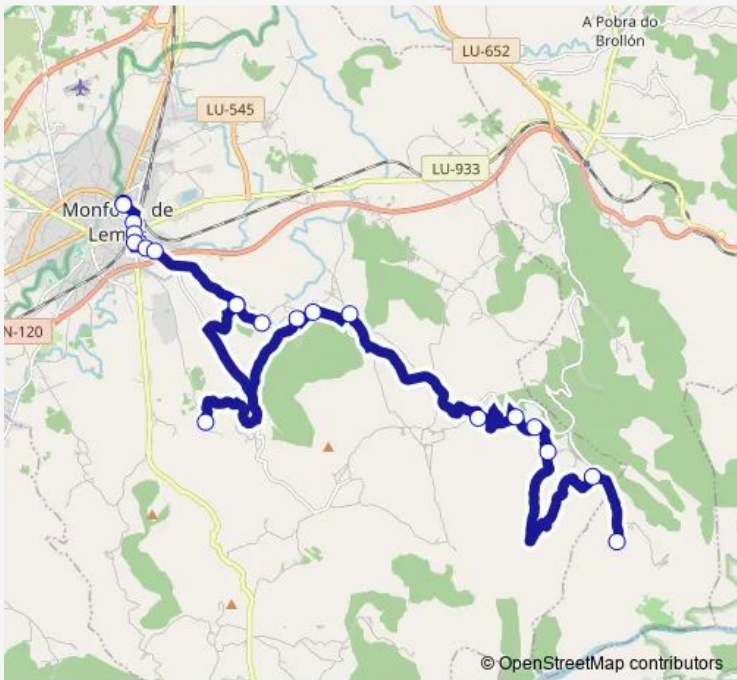

Bus XG677017 Monforte E.A. - Vilachá

[Go to website](#)

Direction
 Monforte E.A. — Vilachá
 20 stops
[Open route schedule](#)

- Monforte E.A.
- IES RÍO Cabe
- Calvo Sotelo38 (Dársena)
- Benito Viceto 9
- Benito Vicetto (dársena)
- Mesón DO Antero
- Casas Baratas
- Santa Mariña Solveira
- Santa Mariña Hortos
- Santa Mariña Mato
- S. Mariña (Barreiro)
- Santa Mariña Calvos
- Caneda (Sta. Mariña)
- Caneda Fonte
- Piciña
- Rozabales-Infesta
- Rozabales
- Salvadur
- Salgueiros
- Vilachá

Route schedule
 Monforte E.A. — Vilachá

Monday	17:30
Tuesday	14:45
Wednesday	14:45
Thursday	14:45
Friday	14:45
Saturday	—
Sunday	—

Route info
 Direction: Monforte E.A.
 Stops: 20
 Trip Duration: 0 hour 40 min

Rozabales

Rozabales-Infesta

Piciña

Caneda Fonte

Caneda (Sta. Mariña)

Santa Mariña Calvos

S. Mariña (Barreiro)

Santa Mariña Mato

Monforte E.A.

Route schedule

Vilachá — Monforte E.A.

Monday	07:55
Tuesday	07:55
Wednesday	07:55
Thursday	07:55
Friday	07:55
Saturday	—
Sunday	—

Route info

Direction: Vilachá

Stops: 20

Trip Duration: 0 hour 40 min