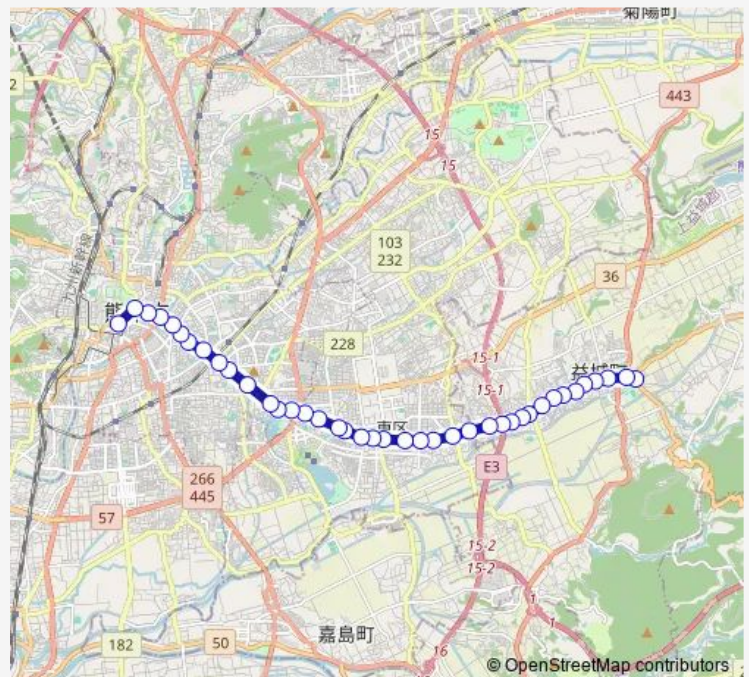

昭和町 (県道)

秋津新町 (県道)

秋津入口 (県道)

Route schedule

木山産交 — 桜町バスターミナル

Monday 07:03-19:46

Tuesday 07:03-19:46

Wednesday 07:03-19:46

Thursday 07:03-19:46

Friday 07:03-19:46

Saturday 06:39-20:30

Sunday 06:16-21:18

Route info

Direction: 木山産交

Stops: 40

Trip Duration: 0 hour 47 min

■ L6-3 : 木山→小楠公園前~健軍→桜町バスターミナル

健軍電停前

健軍交番前

動植物園入口

健軍校前

自治会館入口

神水町 (県道)

八丁馬場