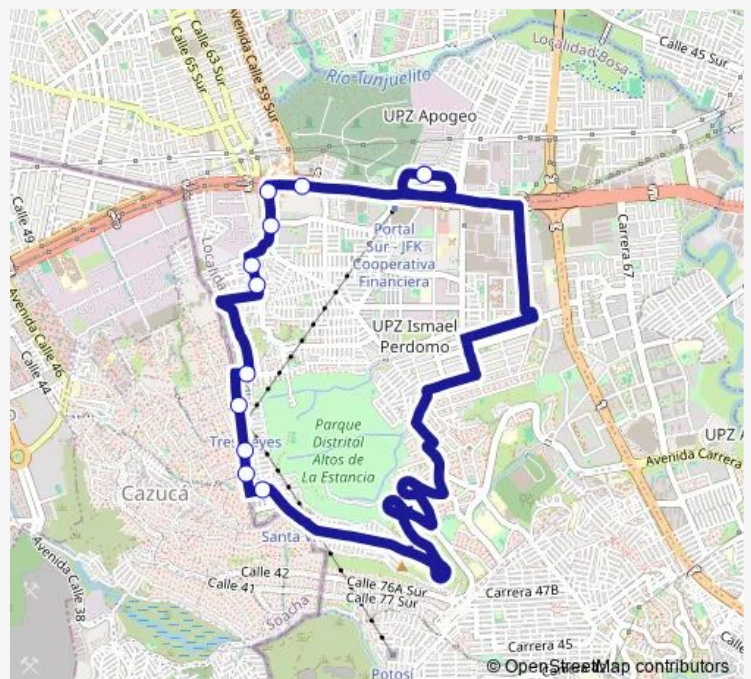

KR 77C - CL 68 Sur

KR 77C - CL 66 Sur

KR 77C - CL 64A Sur

CL 63A Sur - KR 77

KR 76A - CL 60B Sur

KR 76A - CL 59B Sur

KR 76 - CL 58B Sur

KR 76 - CL 57R Sur

Auto Sur - KR 75d

Portal Sur H640 Santo Domingo

**Route schedule**

Portal Sur H640 Santo Domingo — Portal Sur H640 Santo Domingo

Monday	03:20-22:00
Tuesday	03:20-22:00
Wednesday	03:20-22:00
Thursday	03:20-22:00
Friday	03:20-22:00
Saturday	03:20-22:00
Sunday	05:20-19:00

**Route info**

Direction: Portal Sur H640 Santo Domingo

Stops: 12

Trip Duration: 1 hour 3 min

H640 — Portal Sur

H640 Bus time schedules and route maps are available in an offline PDF at [busmaps.com](https://busmaps.com). Use the [busmaps.com](https://busmaps.com) website to see live bus times, train schedule or subway schedule, and step-by-step directions for all public transit in Soacha