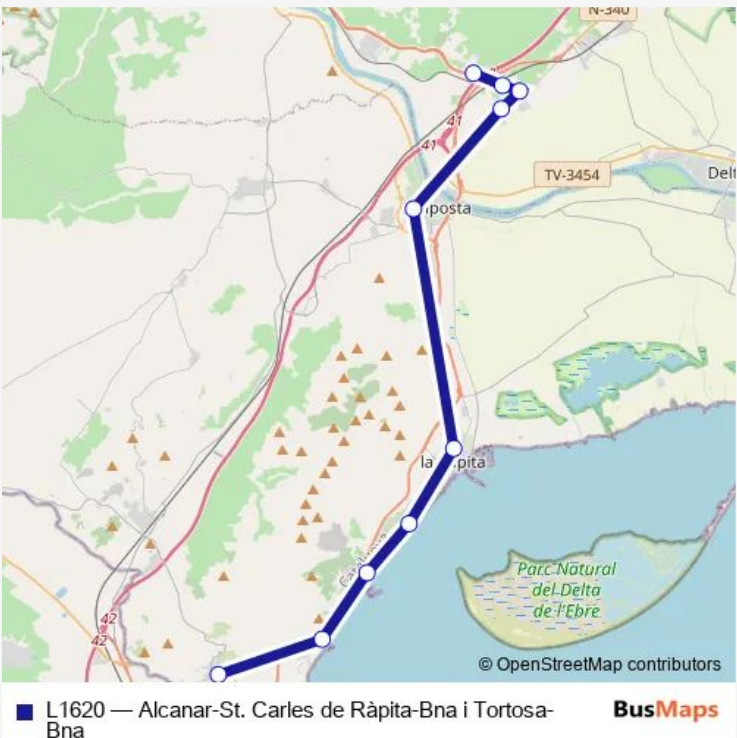

Bus L1620 Alcanar-St. Carles de Ràpita-Bna i Tortosa-Bna

[Go to website](#)

Direction
 Accès AP-7 (marquesina intercanviador) — Av. Catalunya, 55 (marquesina)
 10 stops
[Open route schedule](#)

- Accès AP-7 (marquesina intercanviador)
- N-235 direcció l'Aldea (marquesina)
- N-235 (enfrent marquesina Cambra Arrossera)
- Pl. Doctor Maymó (marquesina) Hostal dels Alls
- Amposta (estació d'autobusos)
- C. Sant Joaquim (terminal d'autobusos)
- N340a Camping Alfacs (marquesina dir. Alcanar)
- N340a Urb. La Dorada (dir. Alcanar)
- C. Monturiol, 2 Les Cases d'Alcanar
- Av. Catalunya, 55 (marquesina)

Route schedule

Accès AP-7 (marquesina intercanviador) — Av. Catalunya, 55 (marquesina)

Monday	00:30-23:30
Tuesday	00:30-23:30
Wednesday	00:30-23:30
Thursday	00:30-23:30
Friday	00:30-23:30
Saturday	00:30-23:30
Sunday	00:30-23:30

Route info

Direction: Accès AP-7 (marquesina intercanviador)

Stops: 10

Trip Duration: 0 hour 55 min

Direction

Av. Catalunya, 55 (marquesina) — Accès AP-7 (marquesina intercanviador)

10 stops

[Open route schedule](#)

Av. Catalunya, 122 (marq. urbana) Hostal dels Alls

N-235 (marquesina Cambra Arrossera sentit Tortosa)

N-235 direcció Tortosa (marquesina)

Accès AP-7 (marquesina intercanviador)

Route schedule

Av. Catalunya, 55 (marquesina) — Accès AP-7 (marquesina intercanviador)