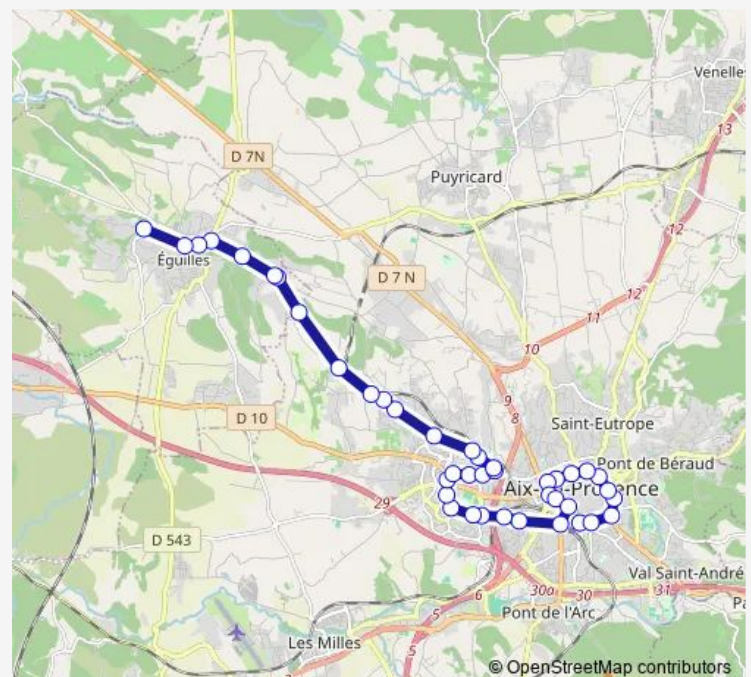

Hameau de Victoria

Résidence du Pey Blanc

La Mayanelle D17

Saint-Mitre

La Raymonde

Amadour

Rond-Point d'Eguilles

Parc Saint-Mitre

Thursday 07:04-08:02

Friday 07:04-08:02

Saturday —

Sunday —

Route info

Direction: Complexe Sportif

Stops: 42

Trip Duration: 0 hour 46 min

41 stops

[Open route schedule](#)

Malherbe

Roi René

Saint Jean

Miollis

Saint Louis

Bellegarde

Thursday 12:10-18:05

Friday 12:10-18:05

Saturday —

Sunday —

Route info

Direction: Malherbe

Stops: 41

Trip Duration: 0 hour 49 min