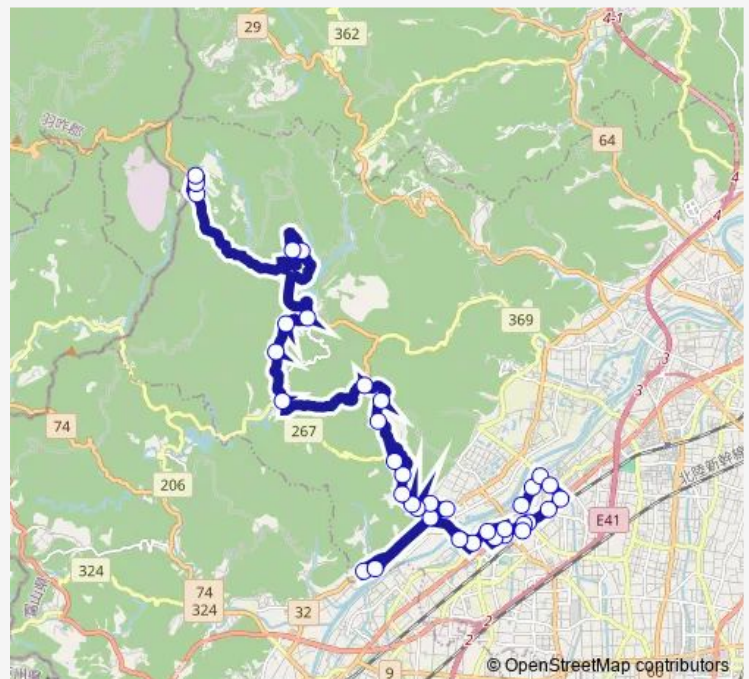

Thursday 12:30

Friday 12:30

Saturday 12:30

Sunday 12:30

Route info

Direction: 福岡小学校

Stops: 37

Trip Duration: 1 hour 15 min

五位山線 沢川行 (上野・ 栃丘経由)

福岡公園前

西明寺

西明寺パークゴルフ場南口

西明寺パークゴルフ場前

栃丘集会所前

栃丘

栃丘北部