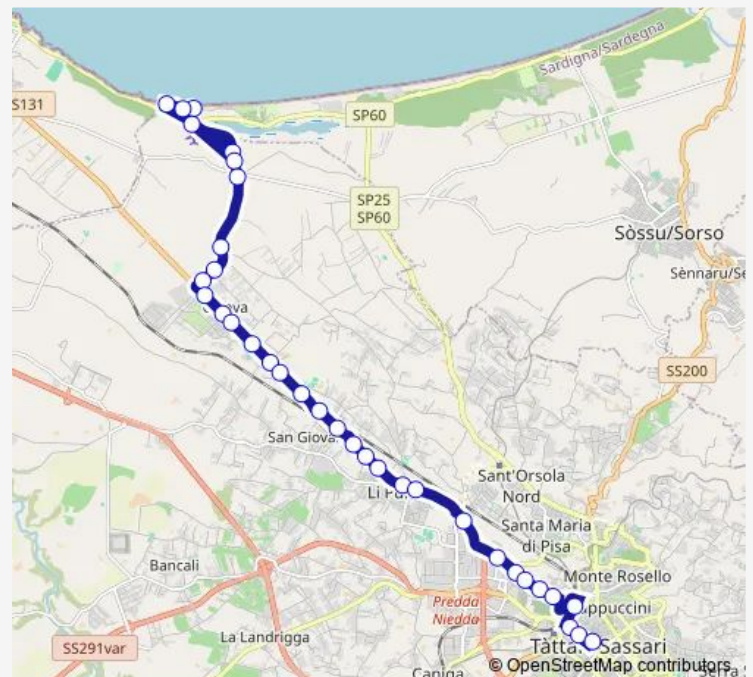

C.So Margherita Di Savoia 97

Corso Vico 9

Corso Vico 37

Via San Paolo, Cimitero

Viale Porto Torres 21

Viale Porto Torres 47

Viale Porto Torres 51

Viale Porto Torres 79

Via De Cupis 86

Sp Ex Ss 131 Civico 52/58

Sp Ex Ss 131, Sc San Pietro D'Ottava

Route schedule

Via Tavolara — Via Della Torre, Piazza Abbacurrente

Monday 06:30-21:20

Tuesday 06:30-21:20

Wednesday 06:30-21:20

Thursday 06:30-21:20

Friday 06:30-21:20

Saturday 06:30-21:20

Sunday 06:40-21:19

Route info

Direction: Via Tavolara

Stops: 37

Trip Duration: 0 hour 27 min

Via Della Torre, Piazza Abbacurrente

Direction

Rotonda Di Platamona, Capolinea — Via Tavolara

34 stops

[Open route schedule](#)

Rotonda Di Platamona, Capolinea

Via Della Torre, Centro Medico

Via Della Torre, Piazza Abbacurrente