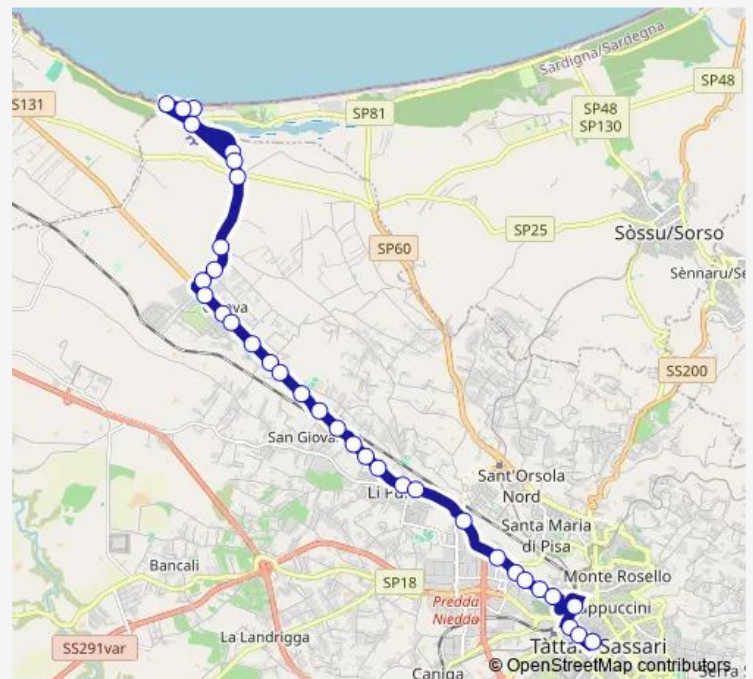

C.So Margherita Di Savoia 97

Corso Vico 9

Corso Vico 37

Via San Paolo, Cimitero

Viale Porto Torres 21

Viale Porto Torres 47

Viale Porto Torres 51

Viale Porto Torres 79

Via De Cupis 86

Sp Ex Ss 131 Civico 52/58

Sp Ex Ss 131, Sc San Pietro D'Ottava

Route schedule

Via Tavolara — Via Della Torre, Piazza Abbacurrente

Monday 06:40-21:20

Tuesday 06:40-21:20

Wednesday 06:40-21:20

Thursday 06:40-21:20

Friday 06:40-21:20

Saturday 06:40-21:20

Sunday 06:40-21:19

Route info

Direction: Via Tavolara

Stops: 37

Trip Duration: 0 hour 27 min

Sunday 07:19-21:59

Route info

Direction: Rotonda Di Platamona, Capolinea

Stops: 34

Trip Duration: 0 hour 40 min

Viale Porto Torres 58

Viale Porto Torres 42

Viale Porto Torres 40