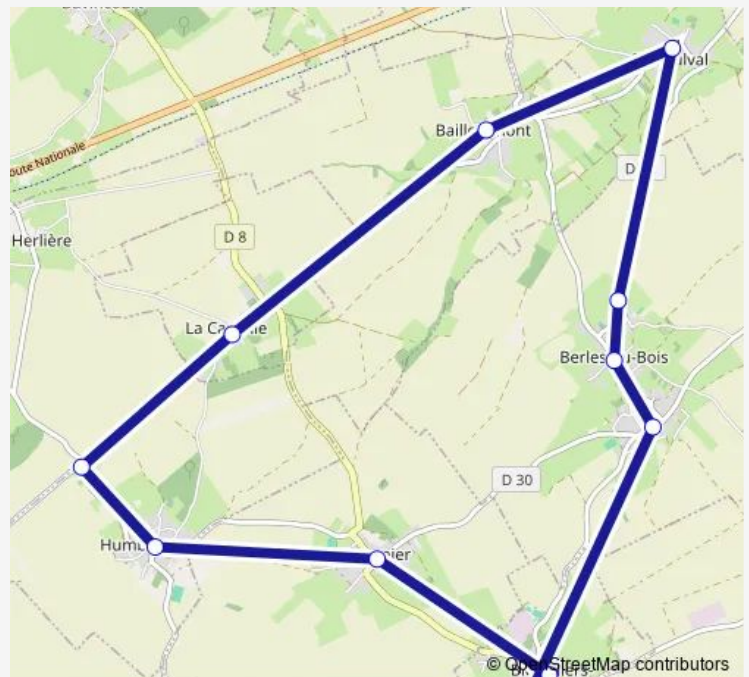

BERLES-AU-BOIS - Rue G. Camus - N°23 - F Abri

Berles-AU-Bois - Mairie - Ecole - F Abri

BERLES-AU-BOIS - Rue de Bailleulval - N°10

Bailleulval - Grande Rue - F N°3 - Abri

BAILLEULMONT - Ecole - Rue du Château - Abri

LA Cauchie - Monument - Eglise

HUMBERCAMPS - Rue de la Bazéque - F N°69

Humbercamps - Pl Jeu de Tamis - Ecole - Poteau

POMMIER - Rue de Saint-Martin - F N°3

BIENVILLERS-AU-BOIS - Ecole - Rue de Pommier

Route schedule

BIENVILLERS-AU-BOIS - Ecole - Rue de Pommier —
BIENVILLERS-AU-BOIS - Ecole - Rue de Pommier

Monday 08:22-13:23

Tuesday 08:22-13:23

Wednesday —

Thursday 08:22-13:23

Friday 08:22-13:23

Saturday —

Sunday —

Route info

Direction: BIENVILLERS-AU-BOIS - Ecole - Rue de Pommier

Stops: 12

Trip Duration: 0 hour 36 min

Direction

BIENVILLERS-AU-BOIS - Rue de Pommier - N°17 — BIENVILLERS-AU-BOIS - Ecole - Rue de Pommier