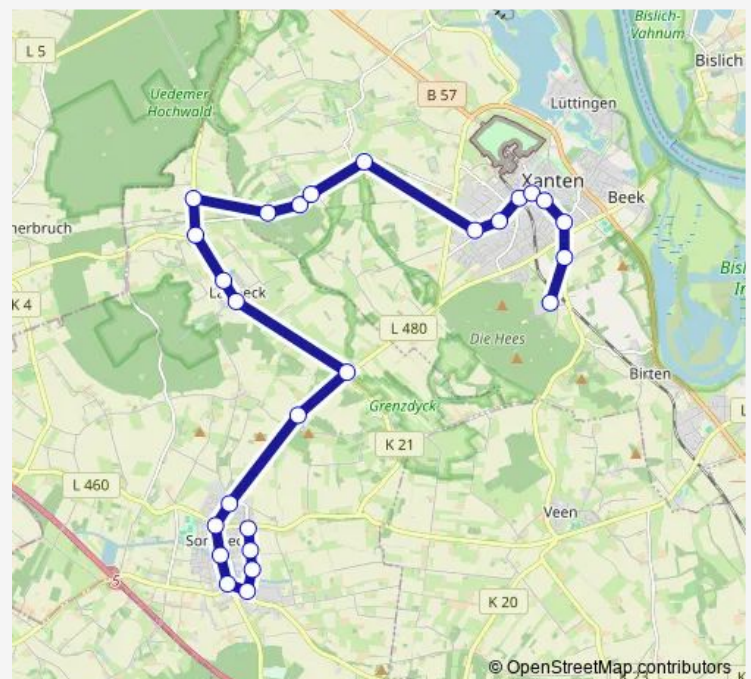

Saturday —

Sunday —

Route info

Direction: Sonsbeck Prostekath

Stops: 26

Trip Duration: 0 hour 30 min

Xanten Bahnhofstraße

Xanten Gymnasium

Xanten Mauritiusstraße

Xanten Bergweg

Xanten Krankenhaus

Direction

Xanten Krankenhaus — Sonsbeck Neutorplatz

20 stops

[Open route schedule](#)

Xanten Krankenhaus

Thursday 09:33-18:03

Friday 09:33-18:03

Saturday —

Sunday —

Route info

Direction: Xanten Krankenhaus

Stops: 20

Trip Duration: 0 hour 28 min