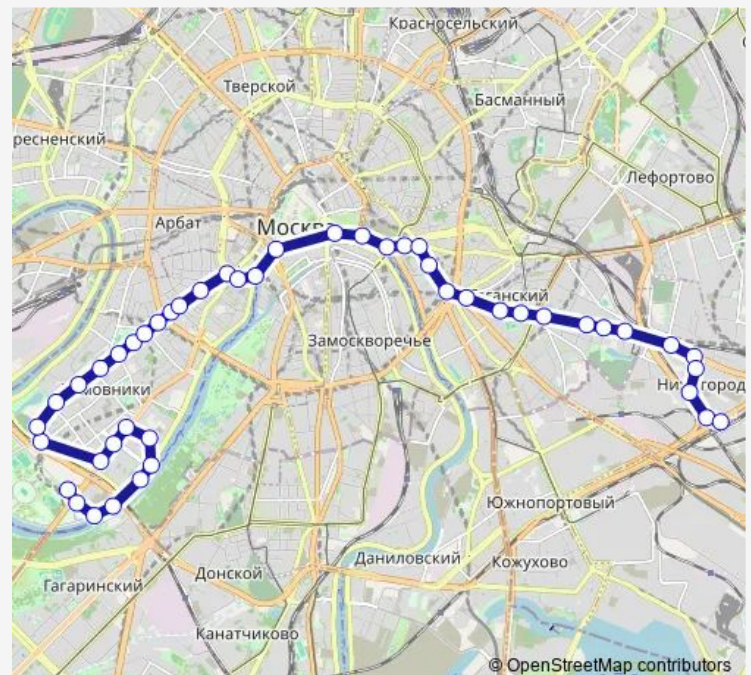

Thursday 05:16-21:05

Friday 05:16-21:05

Saturday 05:16-21:16

Sunday 05:16-21:16

Route info

Direction: Стадион «Лужники»

Stops: 46

Trip Duration: 1 hour 3 min