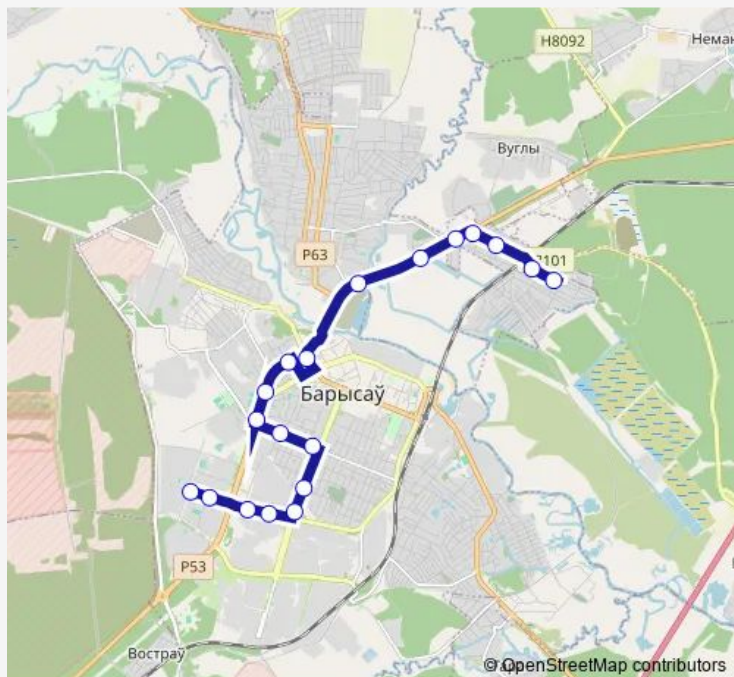

Улица Толстикова

Борисовхлебпром (временный)

Завод агрегатов

Улица Чехова

улица Партизанская

Поворот на Пирогова

Улица Пигорова

Детский сад-школа

улица Панфилова

Route schedule

4-я поликлиника — улица Панфилова

Monday 06:05-21:09

Tuesday 06:05-21:09

Wednesday 06:05-21:09

Thursday 06:05-21:09

Friday 06:05-21:09

Saturday 06:05-21:09

Sunday 06:05-21:09

Route info

Direction: 4-я поликлиника

Stops: 19

Trip Duration: 0 hour 33 min

■ 1016тк (16)

Direction

улица Панфилова — 4-я поликлиника

20 stops

[Open route schedule](#)

улица Панфилова

Детский сад-школа

улица Пигорова

Поворот на Пирогова

улица Партизанская