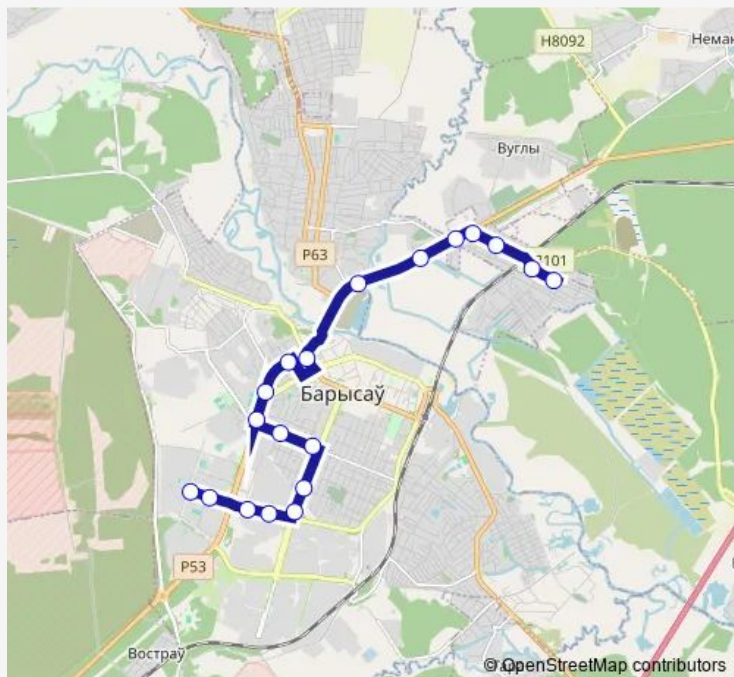

Завод агрегатов

Улица Чехова

улица Партизанская

Поворот на Пирогова

Улица Пигорова

Детский сад-школа

улица Панфилова

Route schedule

Route info

Direction: 4-я поликлиника

Stops: 19

Trip Duration: 0 hour 33 min

■ 1016TK (16)

BusMaps

Direction

улица Панфилова — 4-я поликлиника

20 stops

[Open route schedule](#)

улица Панфилова

Детский сад-школа

улица Пигорова

Поворот на Пирогова

улица Партизанская

улица Чехова

Monday 06:27-21:31

Tuesday 06:27-21:31

Wednesday 06:27-21:31

Thursday 06:27-21:31

Friday 06:27-21:31

Saturday 06:27-21:31

Sunday 06:27-21:31

Route info