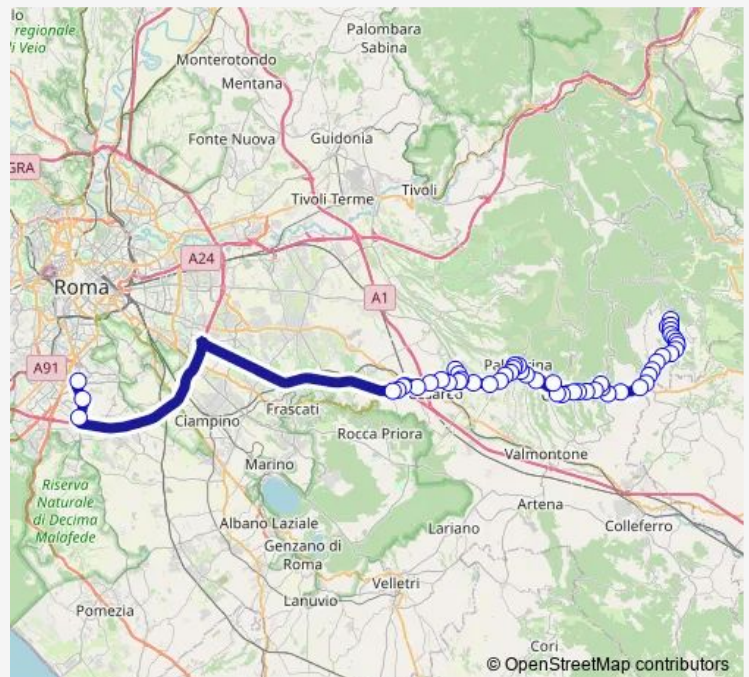

Direction

Olevano | Via Koch (Capolinea) # f14338 — Roma | Laurentina (Metro B) # f2693

54 stops

[Open route schedule](#)

- Olevano | Via Koch (Capolinea) # f14338
- Olevano | Via Koch Via Monte Belloni # f14339
- Olevano | Parco dell'Acqua Santa # f14340
- Olevano | Via San Francesco D'Assisi # f14341
- Olevano | Piazza Moro (Ist. Cartesio) # f14342
- Olevano | Viale V. Veneto Via S. Martino # f14343
- Olevano | Viale V. Veneto Via Martiri # f14344
- Olevano | Viale V. Veneto Via Roccardi # f14345
- Olevano | Via Maremmana Via Corso # f14346
- Olevano | Via Maremmana Contrada Scrima # f14347
- Olevano | Via Maremmana Contrada Villa Marina # f14348
- Olevano | Via Maremmana Contrada Colle Quigliano # f14349
- Olevano | Via Maremmana Via Morano # f14350
- Olevano | Zona Artigianale # f14351
- Paliano | Via Maremmana Via Fiuggina # f14352
- Genazzano | Gimignano # f6015
- Genazzano | Via Prenestina Nuova Via Mola Giuli # f6016
- Genazzano | Via Prenestina (Madonnella) # f6017
- Genazzano | Via Valle Rotelle Via Petroselli # f6018
- Genazzano | Via Valle Rotelle Via Di Vittorio # f6019

Route schedule

Olevano | Via Koch (Capolinea) # f14338 — Roma | Laurentina (Metro B) # f2693

Monday	05:30
Tuesday	05:30
Wednesday	05:30
Thursday	05:30
Friday	05:30
Saturday	—
Sunday	—

Route info

Direction: Olevano | Via Koch (Capolinea) # f14338

Stops: 54

Trip Duration: 1 hour 43 min

Olevano Romano - Roma Laurentina # Gz502a

Genazzano | Cimitero # f6020

Cave | Viale Madonna Campo Via Mattei # f6021

Cave | Viale Madonna Campo Via Cannetaccia # f6022