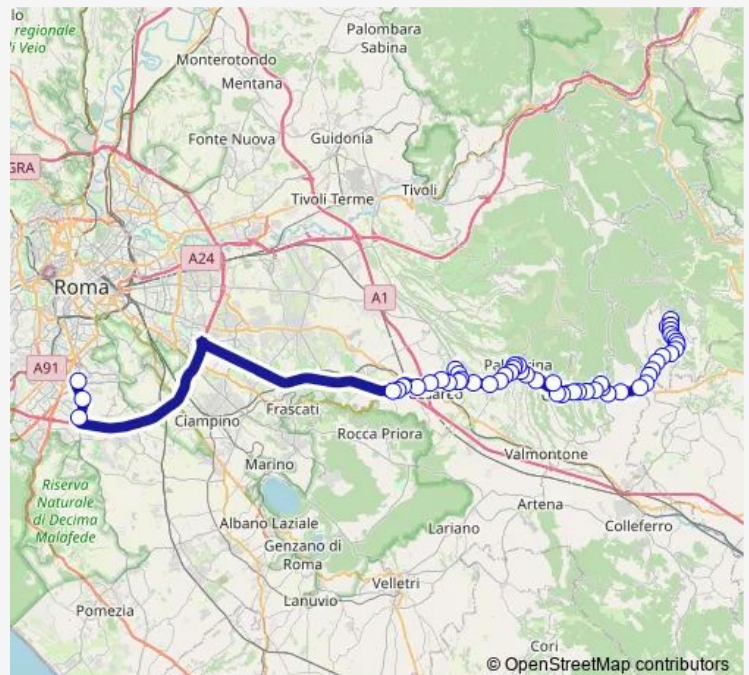

Direction

Olevano | Via Koch (Capolinea) # f14338 — Roma | Laurentina (Metro B) # f2693

54 stops

[Open route schedule](#)

- Olevano | Via Koch (Capolinea) # f14338
- Olevano | Via Koch Via Monte Belloni # f14339
- Olevano | Parco dell'Acqua Santa # f14340
- Olevano | Via San Francesco D'Assisi # f14341
- Olevano | Piazza Moro (Ist. Cartesio) # f14342
- Olevano | Viale V. Veneto Via S. Martino # f14343
- Olevano | Viale V. Veneto Via Martiri # f14344
- Olevano | Viale V. Veneto Via Roccardi # f14345
- Olevano | Via Maremmana Via Corso # f14346
- Olevano | Via Maremmana Contrada Scrima # f14347
- Olevano | Via Maremmana Contrada Villa Marina # f14348
- Olevano | Via Maremmana Contrada Colle Quigliano # f14349
- Olevano | Via Maremmana Via Morano # f14350
- Olevano | Zona Artigianale # f14351
- Paliano | Via Maremmana Via Fiuggina # f14352
- Genazzano | Gimignano # f6015
- Genazzano | Via Prenestina Nuova Via Mola Giuli # f6016
- Genazzano | Via Prenestina (Madonnella) # f6017
- Genazzano | Via Valle Rotelle Via Petroselli # f6018
- Genazzano | Via Valle Rotelle Via Di Vittorio # f6019

Route schedule

Olevano | Via Koch (Capolinea) # f14338 — Roma | Laurentina (Metro B) # f2693

Monday	05:30
Tuesday	05:30
Wednesday	05:30
Thursday	05:30
Friday	05:30
Saturday	—
Sunday	—

Route info

Direction: Olevano | Via Koch (Capolinea) # f14338

Stops: 54

Trip Duration: 1 hour 43 min

Olevano Romano - Roma Laurentina # Gz502a

Genazzano | Cimitero # f6020

Cave | Viale Madonna Campo Via Mattei # f6021

Cave | Viale Madonna Campo Via Cannetaccia # f6022