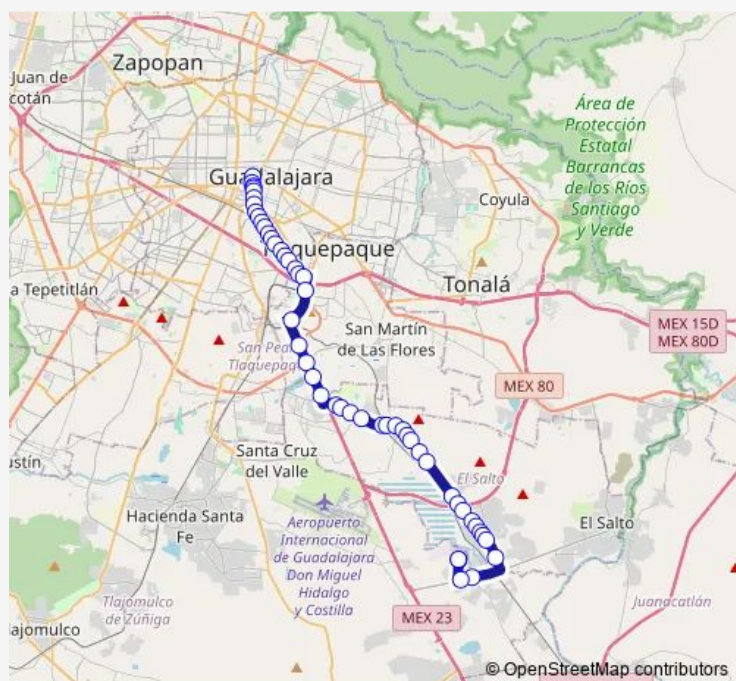

A San José del Castillo

A San José del Castillo

Carretera el Salto

Carretera el Salto

Carretera San Martin el Verde

Minerales

Minerales

Minerales

### Route schedule

Infonavit Condor — Avenida 16 de Septiembre

Monday 04:20

Tuesday 04:20

Wednesday 04:20

Thursday 04:20

Friday 04:20

Saturday 04:20

### Route info

Direction: Infonavit Condor

Stops: 37

Trip Duration: 1 hour 16 min

T13B-V2 — Troncal T13b-V1 - 176 Villas

Avenida de la Solidaridad Iberoamericana

Avenida de la Solidaridad Iberoamericana

A Chapala

## Route info

Direction: Calle Degollado

Stops: 51

Trip Duration: 1 hour 22 min

Avenida de la Solidaridad Iberoamericana

Minerales

Minerales

Minerales