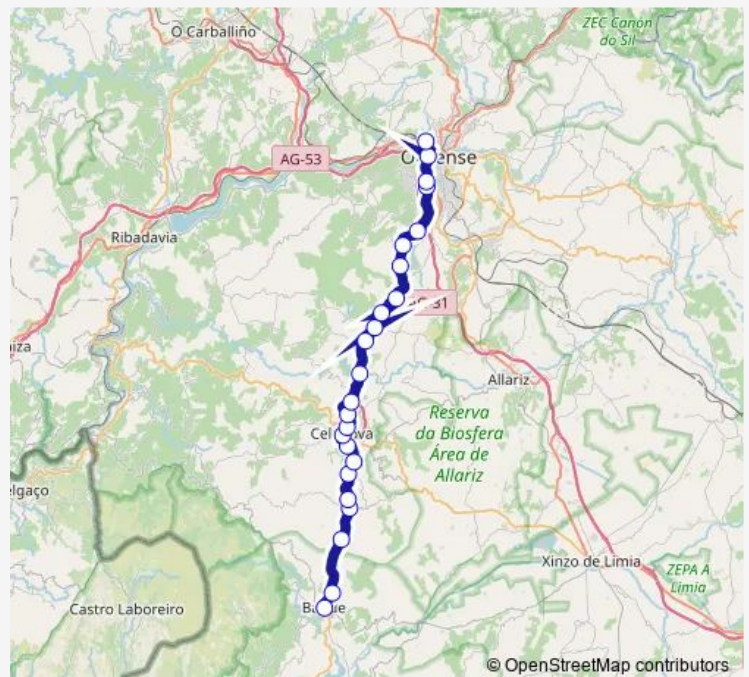

Cruce Marabillas

Ponte Grande

Carfaxiño

Vilanova

Celanova (centro saude)

Parada Autobuses (Rocarín

Moreira

Ansemil

Thursday 13:00-20:00

Friday 13:00-20:00

Saturday 10:15-19:00

Sunday 10:15-19:00

Route info

Direction: Ourense E.I.

Stops: 24

Trip Duration: 0 hour 55 min

XG603001 — Bande-Ourense E.I.

Cruce Vieiro

Martiñán

Bande

Direction

Bande — Ourense E.I.

24 stops

[Open route schedule](#)

Parada Autobuses (Rocarin

Celanova (centro saude)

Vilanova

Carfaxiño

Ponte Grande

Cruce Marabillas

A Manchica (marquesiña Ce

Parderubias