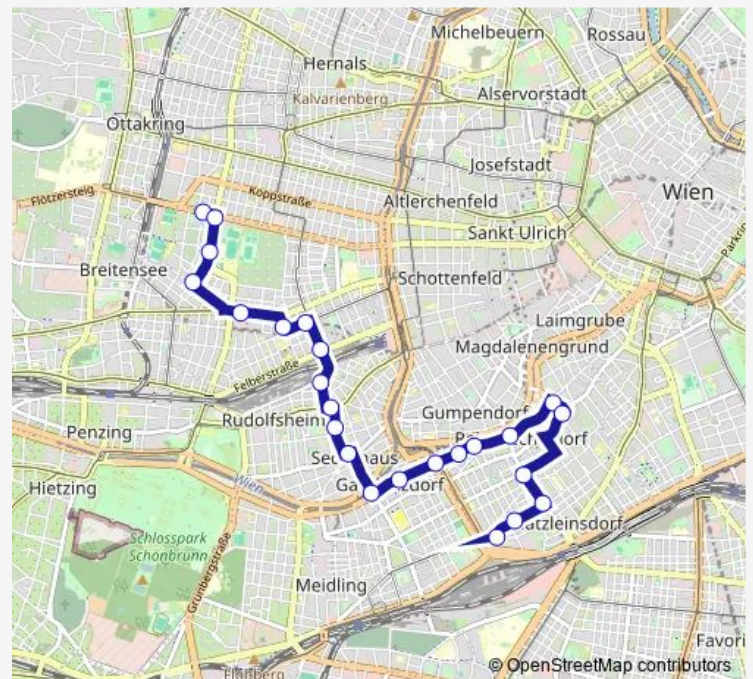

Wednesday —

Thursday —

Friday —

Saturday —

Sunday —

Route info

Direction: Schmelz, Gablenzgasse

Stops: 14

Trip Duration: 0 hour 17 min

Direction

Eichenstraße — Schmelz, Gablenzgasse

27 stops

[Open route schedule](#)

Eichenstraße

Siebenbrunnenfeldgasse

Fendigasse

Siebenbrunnengasse

Bacherplatz

Bezirksamt Margareten

Pilgramgasse

Pilgramgasse

Reinprechtsdorfer Brücke

Kohlgasse

Am Hundsturm

Gaudenzdorfer Gürtel

Steinhagegasse

Arndtstraße

Längenfeldgasse

Stiegergasse

Henriettenplatz

Mariahilfer Straße/Geibelgasse

Grenzgasse