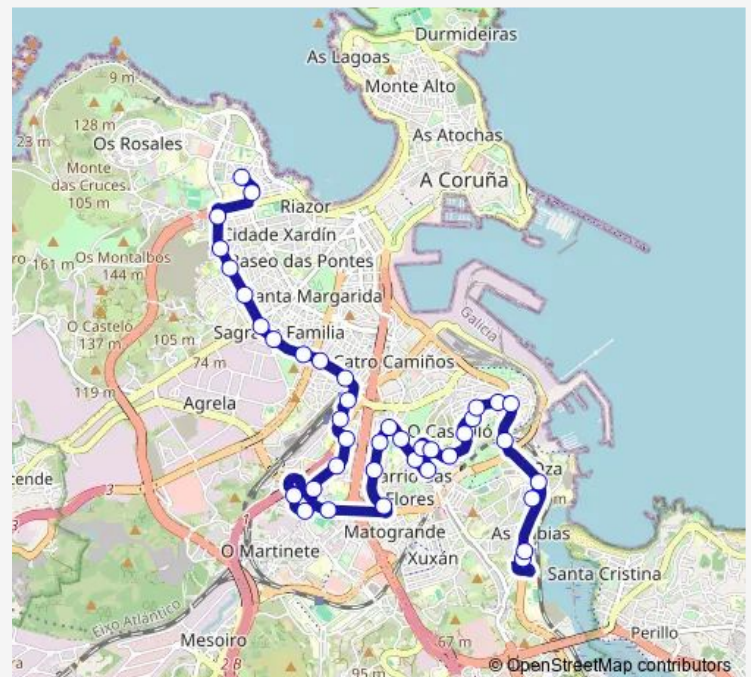

### Route info

Direction: Pza.do Conservatorio

Stops: 39

Trip Duration: 0 hour 45 min

12A — Cidade Escolar-Chuac-Materno

BusMaps

S.Madariaga, mercado

S.Madariaga, Monelos