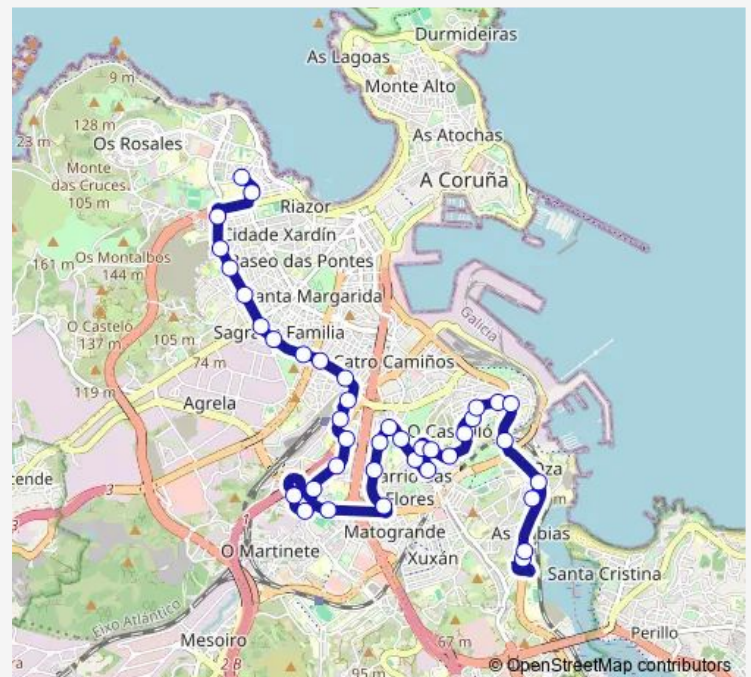

Rda. de Outeiro, 109

A.Ferrocarr.,Est.Tren

Xeneral Rubín

Pza. Casares Quiroga

P. Picasso,I.D.Pardo

Pablo Picasso, 4

Aparcadoiro Lonzas

Birloque,peña Chave

Thursday 06:30-22:25

Friday 06:30-22:25

Saturday 07:05-22:25

Sunday 07:05-22:25

Route info

Direction: Pza.do Conservatorio

Stops: 39

Trip Duration: 0 hour 45 min

12a — Cidade Escolar-Chuac-Materno

S.Madariaga, mercado

S.Madariaga, Monelos

Av. Monelos, Torre 8

Av. Monelos,Bloque 2

Vicent Aleixandre,55

Vicente Aleixandre,1

Antonio Noche, 10

Direction: Av.Pasaxe,M.Infantil

Stops: 39

Trip Duration: 0 hour 45 min

P.Picasso,C.Quiroga

Xeneral Rubín

Esta. Trens,glorieta

Rda. de Outeiro, 126

Rda. de Outeiro, 152