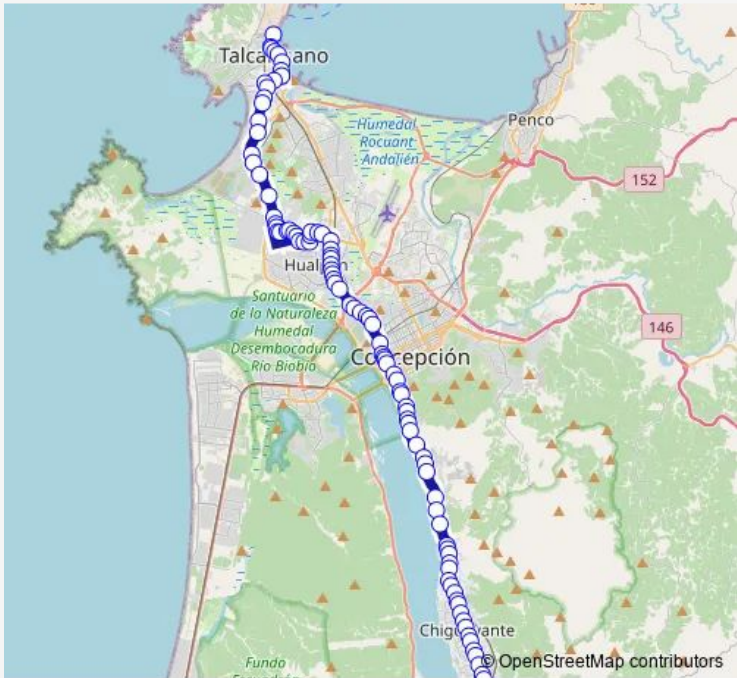

[Go to website](#)

Direction
 Almirante Villarroel — Manuel Rodriguez - Calle 201
 98 stops
[Open route schedule](#)

- Almirante Villarroel
- Valdivia - Colon
- Colon 135
- Colon 367
- Colon - Covadonga
- Colon - Angamos
- Colon - Veintiuno De Mayo
- Colon - Orella
- Bilbao - Balmaceda
- Ignacio Diaz - Juan Macaya
- Juan Antonio Rios - Igancio Diaz / Poniente
- Juan Antonio Rios - Alto Horno / Poniente
- Juan Antonio Rios / Poniente
- Juan Antonio Rios - Gran Bretana / Poniente
- Gran Bretana - Bb / Poniente
- Gran Bretana - Inchalam / Poniente
- Gran Bretana - Edyce / Poniente
- Gran Bretana - Laguna Los Coipos / Poniente
- Gran Bretana - John Dalton / Poniente
- Gran Bretana - Camino A Lengua
- Gran Bretana - Burdeos

Route schedule
 Almirante Villarroel — Manuel Rodriguez - Calle 201

Monday	06:00-23:30
Tuesday	06:00-23:30
Wednesday	06:00-23:30
Thursday	06:00-23:30
Friday	06:00-23:30
Saturday	06:00-23:40
Sunday	06:00-23:40

Route info
 Direction: Almirante Villarroel
 Stops: 98
 Trip Duration: 1 hour 7 min

12A — Leonera **BusMaps**

Gran Bretana - Dinamarca / Poniente

Gran Bretana - Yugoslavia / Poniente

Yugoslavia - Londres

Yugoslavia - Lisboa

Yugoslavia - Oslo

Alemania - Belgica / Poniente

Sapu Hualpen

Alemania con Finlandia / Poniente

Finlandia con Altonia

Finlandia - Suecia

Suecia - Escocia / Oriente

Suecia - Milan