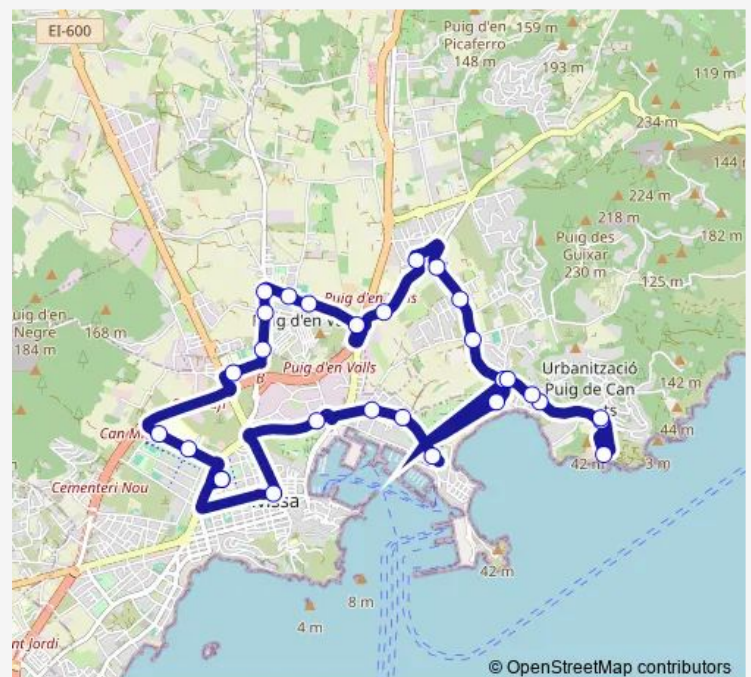

Saturday 07:30-21:15

Sunday 08:45-20:00

Route info

Direction: Cetis (6016)

Stops: 29

Trip Duration: 1 hour 0 min

ses Torres Baixes (490)

H. Playa Real (496)