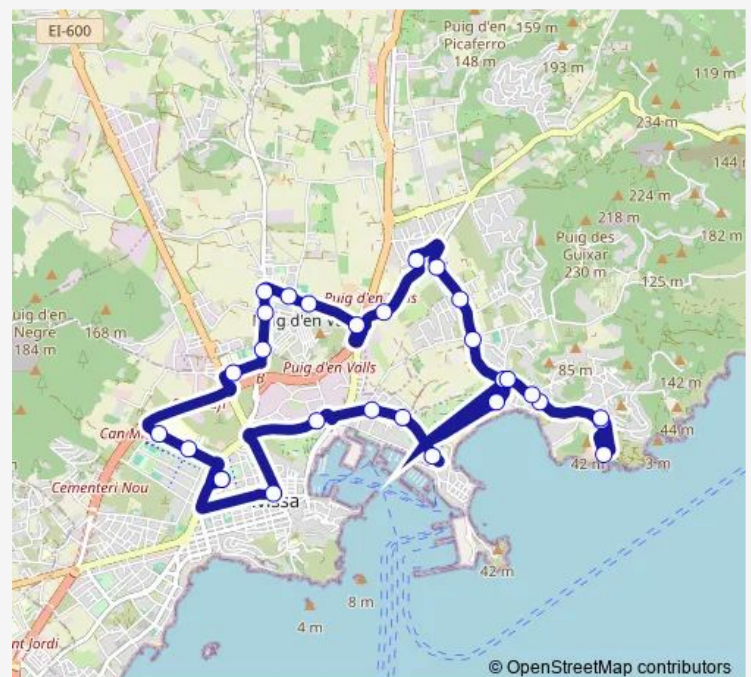

Saturday 07:30-21:15

Sunday 08:45-20:00

Route info

Direction: Cetis (6016)

Stops: 29

Trip Duration: 1 hour 0 min

12a — Eivissa > Puig d'en Valls > Jesús > Eivissa

ses Torres Baixes (490)