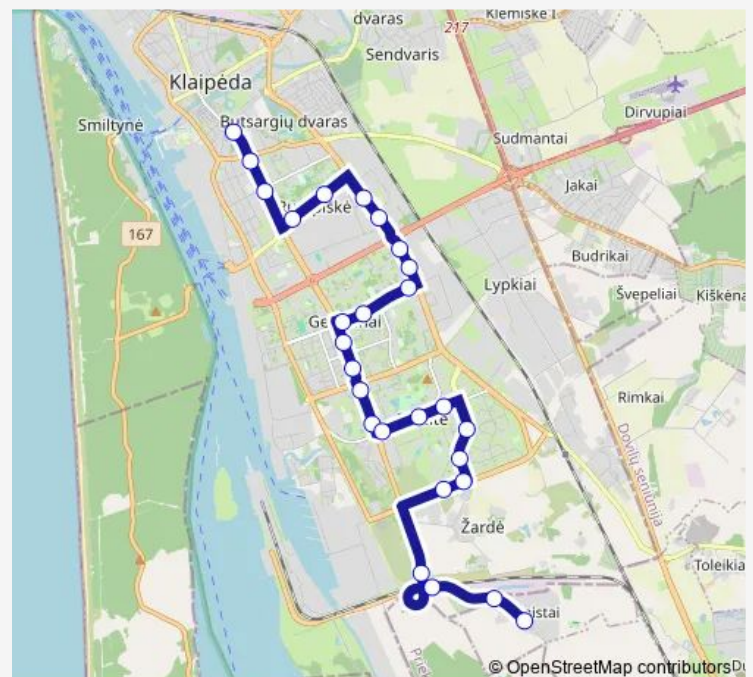

Vyturio st.

### Route schedule

Turgaus st. — Stariškės st.

Monday 07:04-19:13

Tuesday 07:04-19:13

Wednesday 07:04-19:13

Thursday 07:04-19:13

Friday 07:04-19:13

Saturday 07:06-19:13

### Route info

Direction: Turgaus st.

Stops: 27

Trip Duration: 0 hour 41 min

12A — Turgus - Draugystės geležinkelio stotis

Jūrininkų st.

Laukininkų st.

Garažų st.

## Route info

Direction: Stariškės st.

Stops: 26

Trip Duration: 0 hour 39 min

Turgaus st.

12A Bus time schedules and route maps are available in an offline PDF at [busmaps.com](https://busmaps.com). Use the [busmaps.com](https://busmaps.com) website to see live bus times, train schedule or subway schedule, and step-by-step directions for all public transit in Klaipeda