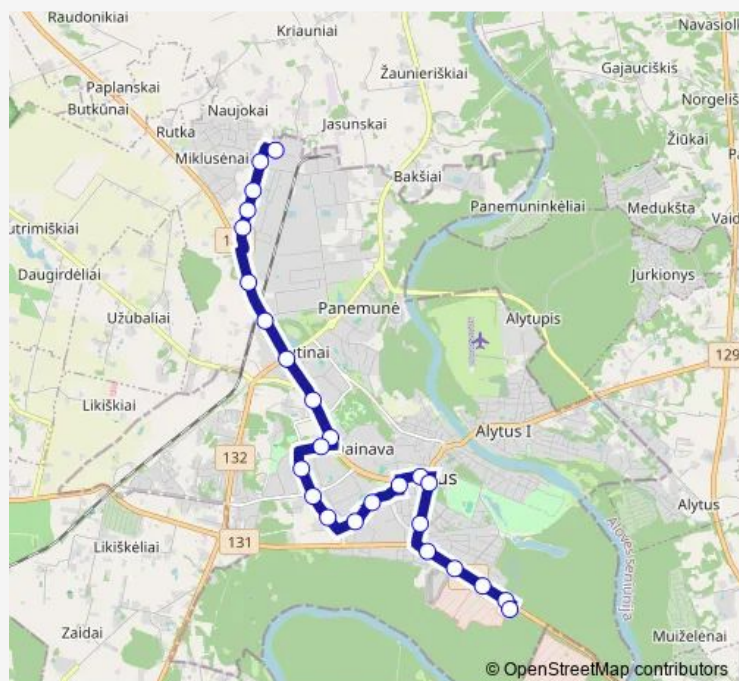

### Route schedule

Izomega — AB Dainava

Monday 04:43-16:12

Tuesday 04:43-16:12

Wednesday 04:43-16:12

Thursday 04:43-16:12

Friday 04:43-16:12

Saturday —

### Route info

Direction: Izomega

Stops: 25

Trip Duration: 0 hour 31 min

Mašinų gamykla Astra

Daugų g.

AB „Dainava“

AB Dainava