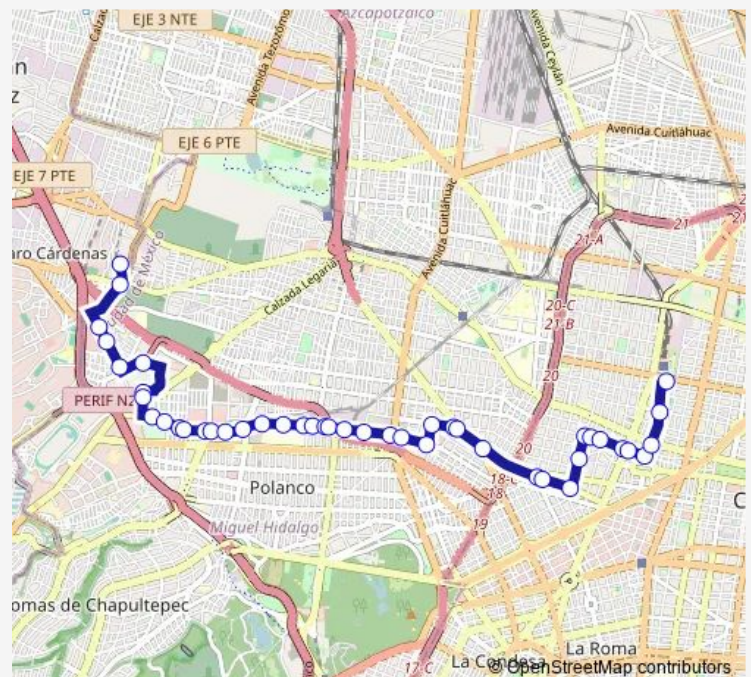

Miguel de Cervantes S. y Lago Filt

Miguel de Cervantes S. y Lago Victoria

Miguel de Cervantes S. y Lago Tanganica

Miguel de Cervantes S. y Lago Meru

### Route schedule

Cetram Toreo — Cetram Buenavista

Monday	00:00
Tuesday	00:00
Wednesday	00:00
Thursday	00:00
Friday	00:00
Saturday	00:00
Sunday	00:00

### Route info

Direction: Cetram Toreo

Stops: 44

Trip Duration: 0 hour 41 min

12A — Cuatro Caminos - Buenavista

Miguel de Cervantes S. y Río San Joaquín

Lago Alberto y Grupo Modelo

Lago Alberto y Lago Mayor

Lago Alberto y Mariano Escobedo

Lago Alberto y Lago Iseo

Lago Alberto y Lago Xochimilco

Lago Xochimilco y Laguna de Mayran

Laguna de Mayran y Marina Nacional

Marina Nacional y Bahía de San Hipolito

Marina Nacional y Bahía de Ascención y Base Pemex