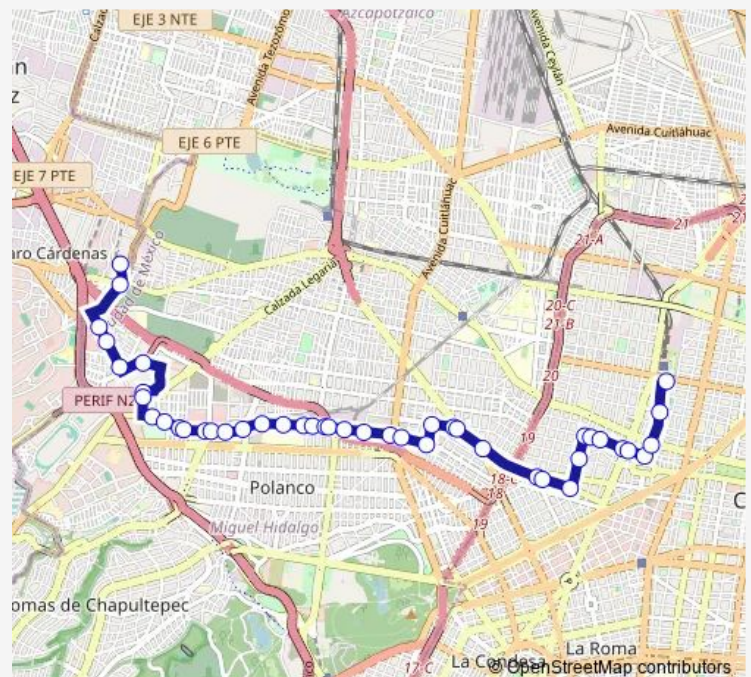

Miguel de Cervantes S. y Lago Filt

Miguel de Cervantes S. y Lago Victoria

Miguel de Cervantes S. y Lago Tanganica

Miguel de Cervantes S. y Lago Meru

### Route schedule

Cetram Toreo — Cetram Buenavista

Monday	00:00
Tuesday	00:00
Wednesday	00:00
Thursday	00:00
Friday	00:00
Saturday	00:00
Sunday	00:00

### Route info

Direction: Cetram Toreo

Stops: 44

Trip Duration: 0 hour 41 min

12a — Cuatro Caminos - Buenavista

Miguel de Cervantes S. y Río San Joaquín

Lago Alberto y Grupo Modelo

Lago Alberto y Lago Mayor

Lago Alberto y Mariano Escobedo

Lago Alberto y Lago Iseo

Lago Alberto y Lago Xochimilco

Lago Xochimilco y Laguna de Mayran

Laguna de Mayran y Marina Nacional

Marina Nacional y Bahía de San Hipolito

Marina Nacional y Bahía de Ascención y Base Pemex