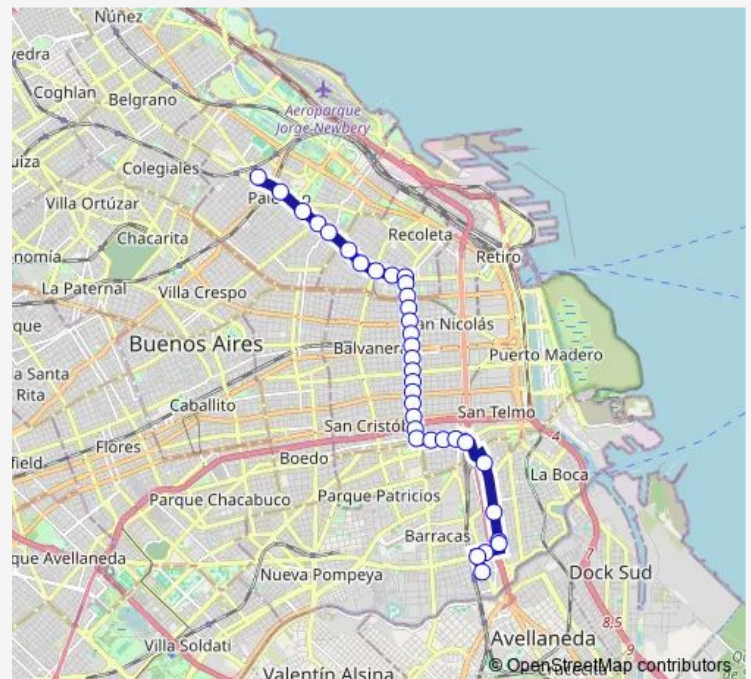

### Route schedule

18 Campos Luis M. Av. — 891 SAN Antonio

Monday 00:24-02:56<sup>+1</sup>

Tuesday 00:24-02:56<sup>+1</sup>

Wednesday 00:24-02:56<sup>+1</sup>

Thursday 00:24-02:52<sup>+1</sup>

Friday 00:24-02:56<sup>+1</sup>

### Route info

Direction: 18 Campos Luis M. Av.

Stops: 35

Trip Duration: 0 hour 46 min

12a — Jnamba012

1195 Combate DE LOS Pozos

1385 Combate DE LOS Pozos

1547 Combate DE LOS Pozos

## Route info

Direction: 1896 Vieytes

Stops: 34

Trip Duration: 0 hour 59 min

2237 Santa FE Av.

2453 Santa FE Av.

2719 Santa FE Av.

2953 Santa FE Av.