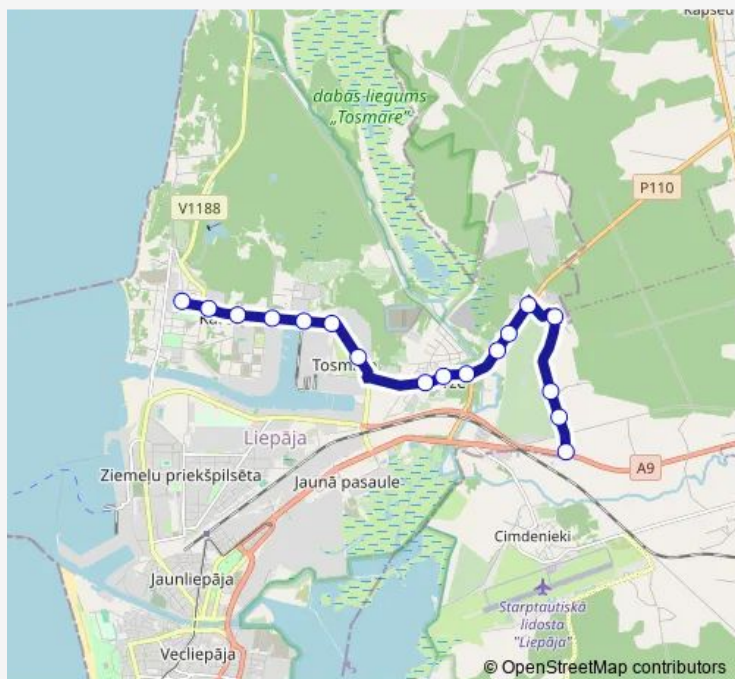

Tuesday 07:25

Wednesday 07:25

Thursday 07:25

Friday 07:25

Saturday —

Sunday —

Route info

Direction: Pulkveža Brieža iela

Stops: 17

Trip Duration: 0 hour 20 min

Direction

Pilsētas robeža — Pulkveža Brieža iela

17 stops

[Open route schedule](#)

Pilsētas robeža

Smilgu iela