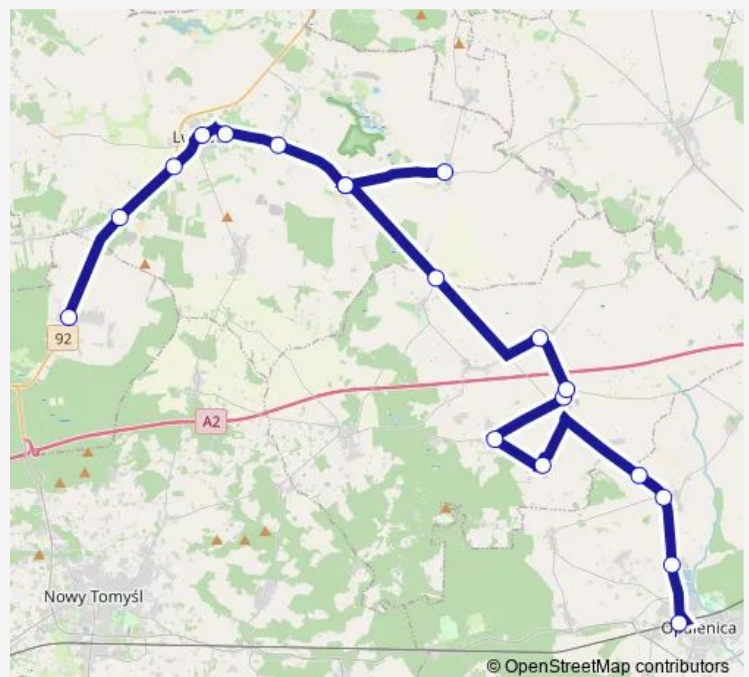

Bus 282 Bolewice - Trzcianka

[Go to website](#)

Direction

Trzcianka, Wieś k/Kuślina — Opalenica, Dworzec Kolejowy - ul. Dworcowa

8 stops

[Open route schedule](#)

Trzcianka, Wieś k/Kuślina

Michorzewo, Bloki

Michorzewo, Wieś

Michorzewo, Pkp

Rudniki, I k/Opalenicy

Rudniki k/Opalenicy

Opalenica, I (Agromet)

Opalenica, Dworzec Kolejowy - ul. Dworcowa

Route schedule

Trzcianka, Wieś k/Kuślina — Opalenica, Dworzec Kolejowy - ul. Dworcowa

Monday	14:15
Tuesday	14:15
Wednesday	14:15
Thursday	14:15
Friday	14:15
Saturday	14:15
Sunday	14:15

Route info

Direction: Trzcianka, Wieś k/Kuślina

Stops: 8

Trip Duration: 0 hour 19 min

Direction

Opalenica, Dworzec Kolejowy - ul. Dworcowa — Bolewice, Wieś

19 stops

[Open route schedule](#)

Opalenica, Dworzec Kolejowy - ul. Dworcowa

Opalenica, I (Agromet)

Rudniki k/Opalenicy

Rudniki, I k/Opalenicy

Michorzewko

Kuślin, ul. Wodna