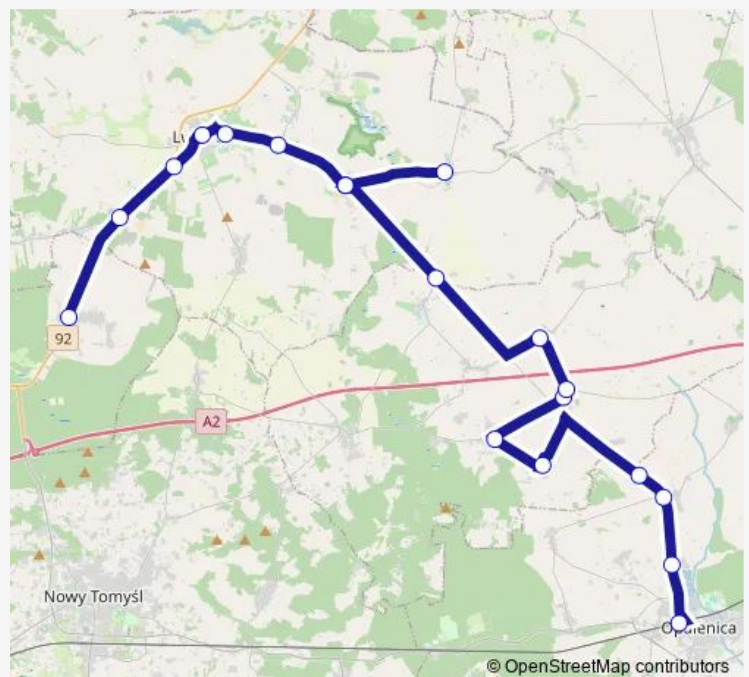

Bus 282 Bolewice - Trzcianka[Go to website](#)**Direction**

Trzcianka, Wieś k/Kuślina — Opalenica, Dworzec Kolejowy - ul. Dworcowa

8 stops

[Open route schedule](#)

Trzcianka, Wieś k/Kuślina

Michorzewo, Bloki

Michorzewo, Wieś

Michorzewo, Pkp

Rudniki, I k/Opalenicy

Rudniki k/Opalenicy

Opalenica, I (Agromet)

Opalenica, Dworzec Kolejowy - ul. Dworcowa

Route schedule

Trzcianka, Wieś k/Kuślina — Opalenica, Dworzec Kolejowy - ul. Dworcowa

Monday	14:15
Tuesday	14:15
Wednesday	14:15
Thursday	14:15
Friday	14:15
Saturday	14:15
Sunday	14:15

Route info

Direction: Trzcianka, Wieś k/Kuślina

Stops: 8

Trip Duration: 0 hour 19 min

Direction

Opalenica, Dworzec Kolejowy - ul. Dworcowa — Bolewice, Wieś

19 stops

[Open route schedule](#)

Opalenica, Dworzec Kolejowy - ul. Dworcowa

Opalenica, I (Agromet)

Rudniki k/Opalenicy

Rudniki, I k/Opalenicy

Michorzewko

Kuślin, ul. Wodna