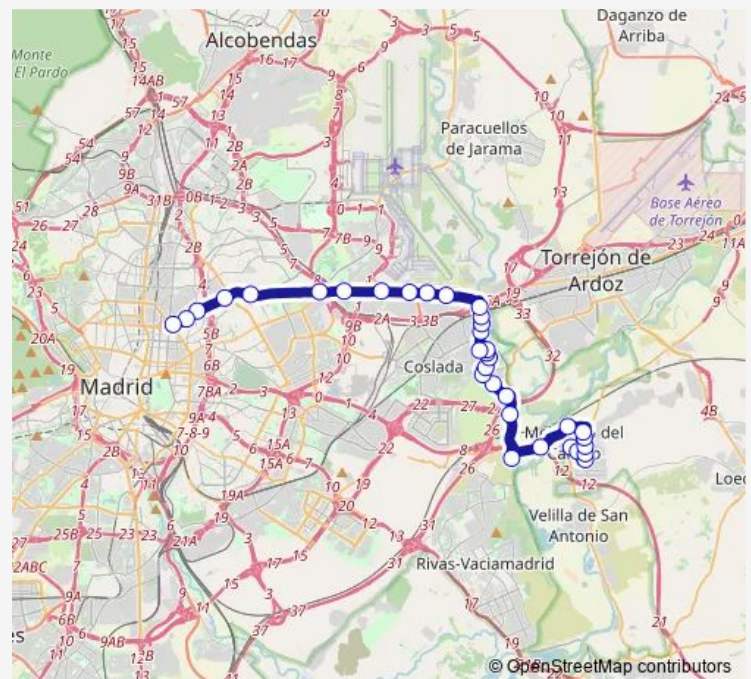

01:35-23:55

Saturday

01:35-23:55

Sunday

03:15

Route info

Direction: Avda.America-Fco.Silvela

Stops: 32

Trip Duration: 0 hour 50 min

Ctra.M203-Viveros

Ctra.M203-Lavanderia

Av.Concordia-Marqués DE Hinojosa

Av.Concordia-Mayor

Av.Juan Gris-Miguel Hernández

Av.Juan Gris-Francisco DE Goya

Castilla-Polígono Industrial

Duero-Castilla

Portugal-Av.Reja Grande

Pºarenero-Adolfo Marsillach

Pºarenero-Abogados Laboralistas

Direction

Intercambiador DE Avenida América — Pºarenero-Abogados Laboralistas

32 stops

[Open route schedule](#)

Sunday 04:55-22:00

Route info

Direction: Intercambiador DE Avenida América

Stops: 32

Trip Duration: 1 hour 26 min

Av.Concordia-Mayor

Av.Juan Gris-Miguel Hernández

Av.Juan Gris-Francisco DE Goya