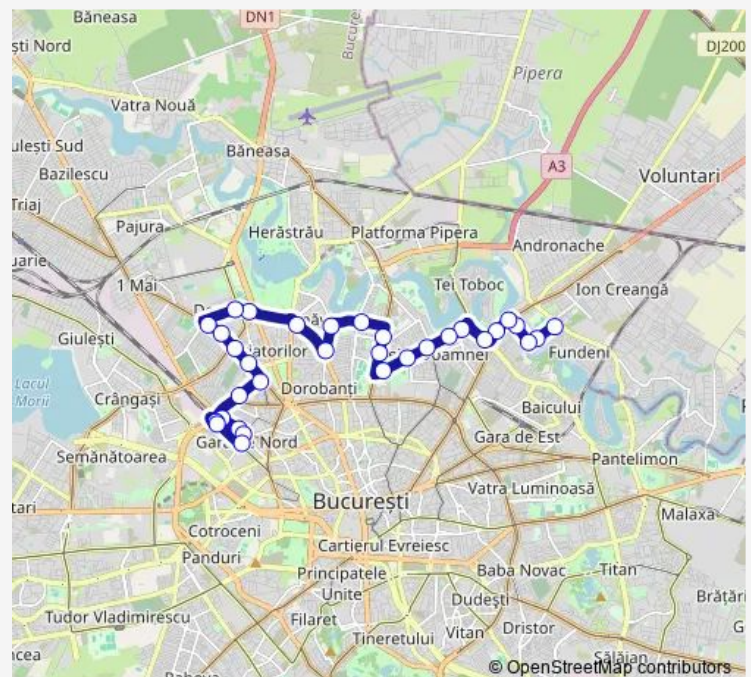

Primaria Sector 1

Bd. Ion Mihalache

Piata Ion Mihalache

Bd. Maresal Averescu

Piata Domenii

Manastirea Casin

Arcul de Triumf

Piata Charles de Gaulle

Saturday 04:40-22:45

Sunday 04:40-22:30

Route info

Direction: Gara Basarab

Stops: 35

Trip Duration: 1 hour 20 min

Circul Bucuresti

Luigi Galvani

Maica Domnului

Universitatea Tehnica de Constructii

Bd. Lacul Tei

Soseaua Colentina

Doamna Ghica

Crementita (Piata Colentina)

Maior Bacila

Poiana Cu Aluni

Saturday 04:40-22:40

Sunday 04:40-22:55

Route info

Direction: Soseaua Fundeni

Stops: 32

Trip Duration: 0 hour 44 min

Primaria Sector 1

Soseaua Nicolae Titulescu