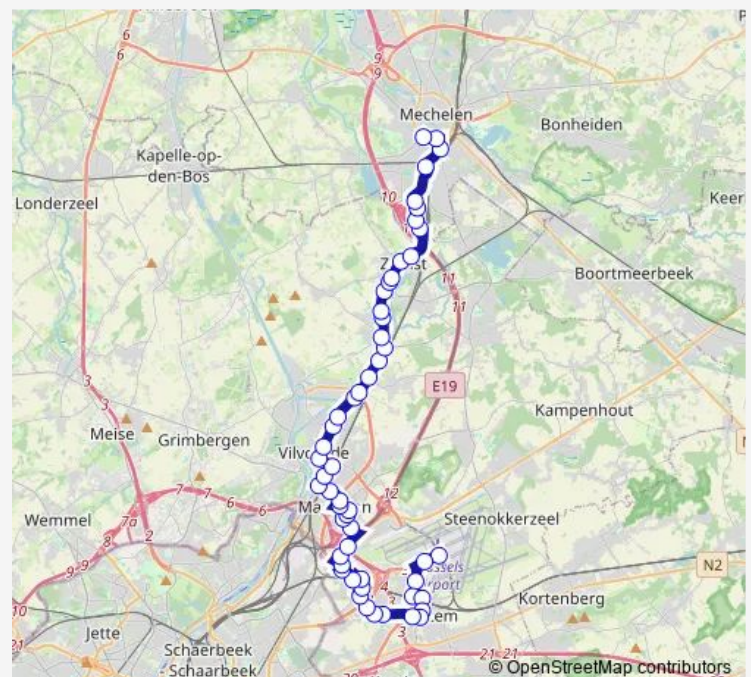

Machelen Koningin Fabiola

Route schedule

Zaventem Luchthaven perron A — Mechelen Brusselpoort

Monday 05:58-22:13

Tuesday 05:58-22:13

Wednesday —

Thursday —

Friday —

Saturday —

Sunday —

Route info

Direction: Zaventem Luchthaven perron A

Stops: 52

Trip Duration: 1 hour 1 min

Machelen Kerk

Machelen Pellenberg

Machelen Vilvoordelaan

Vilvoorde Machelenstraat

Vilvoorde Blokken

Vilvoorde Station perron 4

Vilvoorde Leuvensestraat

Vilvoorde Nowélei

Vilvoorde Verhaerenstraat

Vilvoorde Kerkhof

Vilvoorde Komatsu

Vilvoorde Huis ten Halve

Vilvoorde Hoge Buizen

Epepegem Industrie

Epepegem Station

Epepegem Dorp

Epepegem Molenhoek

Epepegem De Waterleest