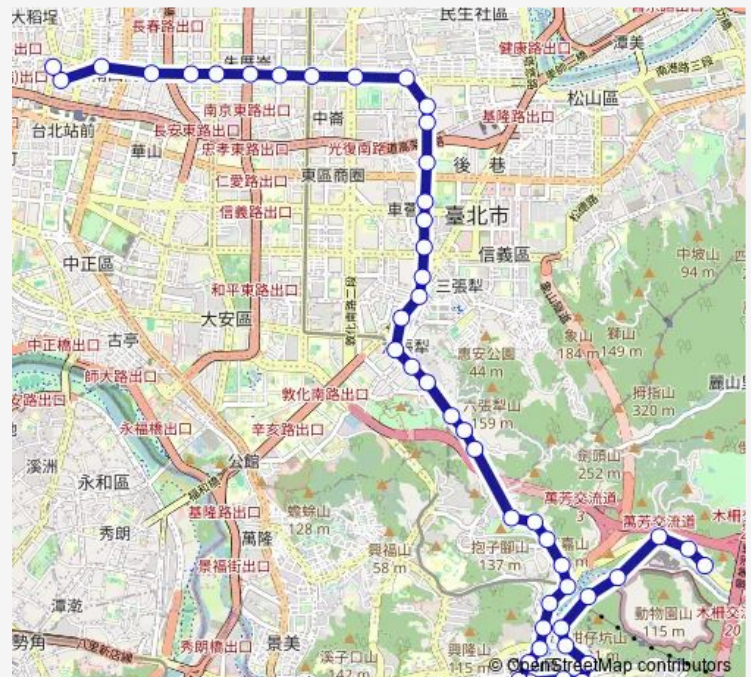

Bus 282 動物園-圓環

[Go to website](#)

Direction

富德 — 圓環(重慶)

47 stops

[Open route schedule](#)

- 富德
- 象頭埔
- 萬福橋
- 捷運動物園站
- 貓纜動物園站
- 萬壽橋頭(新光)
- 萬壽橋頭(秀明)
- 萬興國小
- 政大一
- 新光路口
- 指南路
- 木柵市場
- 文山行政中心
- 萬壽橋頭(木柵)
- 萬芳路口
- 木柵高工
- 捷運木柵站
- 軍功新村
- 萬芳社區(和平)
- 和平東路4段
- 名門社區

Route schedule

富德 — 圓環(重慶)

Monday	00:00-22:30
Tuesday	00:00-22:30
Wednesday	00:00-22:30
Thursday	00:00-22:30
Friday	00:00-22:30
Saturday	05:30-22:30
Sunday	05:30-22:30

Route info

Direction: 富德

Stops: 47

Trip Duration: 1 hour 10 min

282 — 動物園-圓環

BusMaps

臥龍新村

大我新舍

麟光站

黎忠市場

富陽街口

捷運六張犁站(和平)